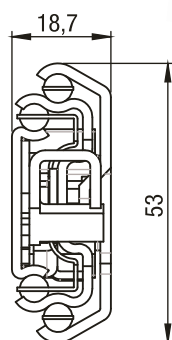

# T53-L-K

## Guida a Sfere Estrazione Totale con Fori e Sistema Blocco/Sblocco (80 kg)

Full-Extension Ball-Bearing Slide with Standard Hole Pattern and Lock-In/Lock-Out Device (80 kg)

### Specifiche/Specifications

Portata/Load Capacity: **80 Kg** (450mm)

Materiale/Material: **Ferro zincato/Steel galvanized**

Parte cassetto sganciabile/Drawer removal

Montaggio laterale/Side mount

Versione Metallo disponibile

L	A	B	C	D	A'	B'	C'
300	192	/	/	/	192	/	/
350	224	/	/	/	256	/	/
400	288	/	/	/	288	/	/
450	192	320	/	/	96	320	/
500	224	384	/	/	128	384	/
550	256	416	/	/	160	416	/
600	288	480	/	/	160	480	/
650	288	512	/	/	192	384	512
700	320	576	/	/	224	416	576
800	192	384	544	672	224	480	672
900	192	448	608	768	224	512	768
1000	192	480	672	864	224	640	864