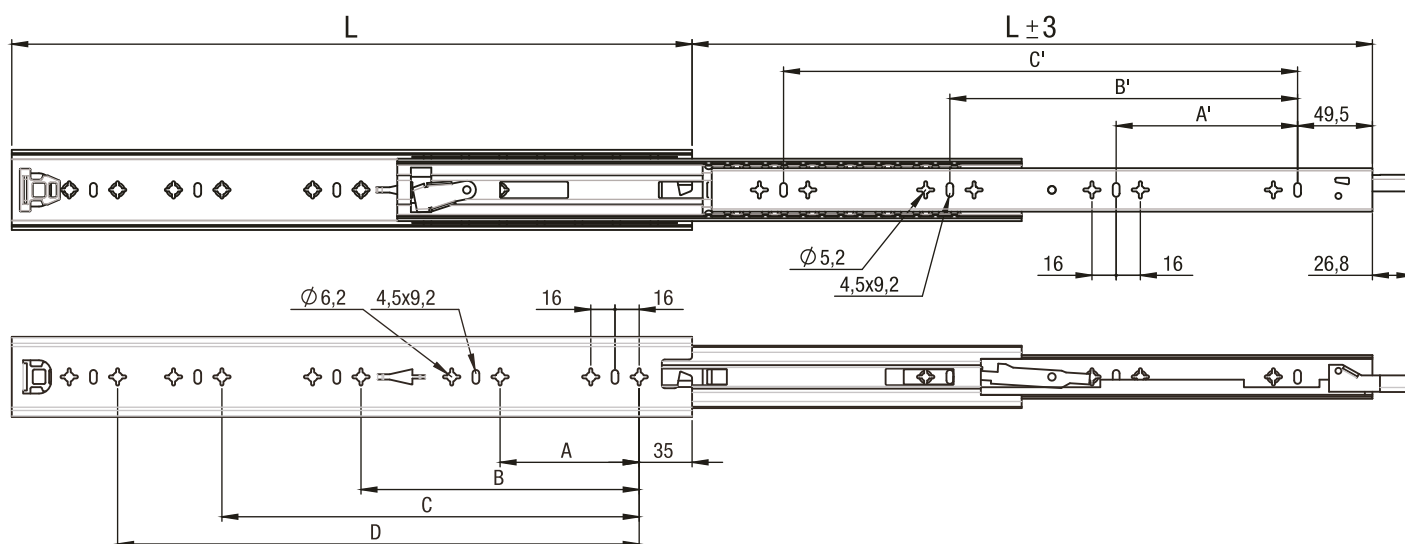

## Guida a Sfere Estrazione Totale con Fori e Sistema Blocco/Sblocco (80 kg)

Full-Extension Ball-Bearing Slide with Standard Hole Pattern and Lock-In/Lock-Out Device (80 kg)

### Specifiche/Specifications

Portata/Load Capacity: **80 Kg** (450mm)

Materiale/Material: **Ferro zincato/Steel galvanized**

Parte cassetto sganciabile/Drawer removal

Montaggio laterale/Side mount

Versione Metallo disponibile

L	A	B	C	D	A'	B'	C'
300	192	/	/	/	192	/	/
350	224	/	/	/	256	/	/
400	288	/	/	/	288	/	/
450	192	320	/	/	96	320	/
500	224	384	/	/	128	384	/
550	256	416	/	/	160	416	/
600	288	480	/	/	160	480	/
650	288	512	/	/	192	384	512
700	320	576	/	/	224	416	576
800	192	384	544	672	224	480	672
900	192	448	608	768	224	512	768
1000	192	480	672	864	224	640	864