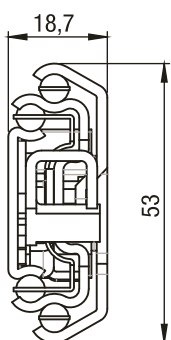

T53-L-K

Guida a Sfere Estrazione Totale con Fori e Sistema Blocco/Sblocco (80 kg) Full-Extension Ball-Bearing Slide with Standard Hole Pattern and Lock-In/Lock-Out Device (80 kg)

Versioni speciali su richiesta
 Special versions upon request

Specifiche

Portata: 80 Kg (450 mm)

Materiale: ferro zincato

Parte cassetto: sganciabile

Montaggio: laterale

Specifications

Load Capacity: 80 Kg (450 mm)

Material: Galvanized steel

Drawer side: With quick-release lever

Mounting: Side

L	A	B	C	D	A'	B'	C'
300	192	/	/	/	192	/	/
350	224	/	/	/	256	/	/
400	288	/	/	/	288	/	/
450	192	320	/	/	96	320	/
500	224	384	/	/	128	384	/
550	256	416	/	/	160	416	/
600	288	480	/	/	160	480	/
650	288	512	/	/	192	384	512
700	320	576	/	/	224	416	576
800	192	384	544	672	224	480	672
900	192	448	608	768	224	512	768
1000	192	480	672	864	224	640	864