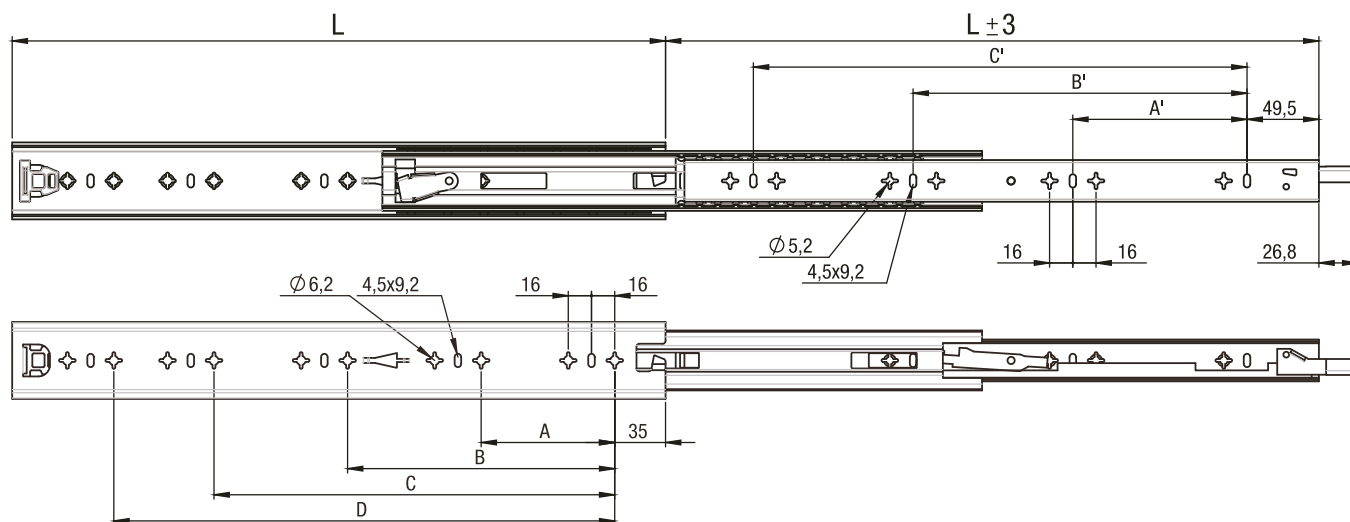

T53-L-K

Guida a Sfere Estrazione Totale con Fori e Sistema Blocco/Sblocco (80 kg) Full-Extension Ball-Bearing Slide with Standard Hole Pattern and Lock-In/Lock-Out Device (80 kg)

Versioni speciali su richiesta
 Special versions upon request

Specifiche

Portata: 80 Kg (450 mm)

Materiale: ferro zincato

Parte cassetto: sganciabile

Montaggio: laterale

Specifications

Load Capacity: 80 Kg (450 mm)

Material: Galvanized steel

Drawer side: With quick-release lever

Mounting: Side

L	A	B	C	D	A'	B'	C'
300	192	/	/	/	192	/	/
350	224	/	/	/	256	/	/
400	288	/	/	/	288	/	/
450	192	320	/	/	96	320	/
500	224	384	/	/	128	384	/
550	256	416	/	/	160	416	/
600	288	480	/	/	160	480	/
650	288	512	/	/	192	384	512
700	320	576	/	/	224	416	576
800	192	384	544	672	224	480	672
900	192	448	608	768	224	512	768
1000	192	480	672	864	224	640	864