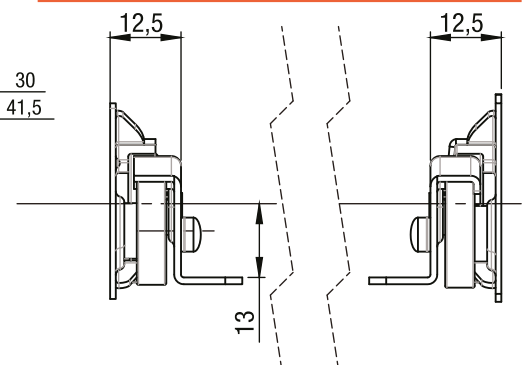

F62-MM

Guida a Rullo Estrazione Parziale con Ganci per Metallo (25 kg) Single-Extension Roller Slide with Bayonets for Metal Furniture (25 kg)

Disponibile anche versione
CHIUSURA AMMORTIZZATA

Available **SOFT CLOSING**

Specifiche/Specifications

Portata/Load Capacity: **25 Kg** (450mm)

Materiale: verniciato nero o grigio
Material: Black or gray painted iron

Parte cassetto sganciabile/Drawer removal

Montaggio laterale/Side mount

L	CORSA
450	350
500	400
550	450
690	550