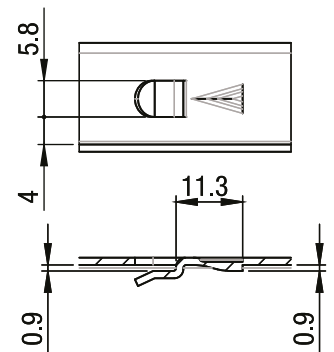

F62-MM

Guida a Rullo Estrazione Parziale con Ganci per Metallo (25 kg) Single-Extension Roller Slide with Bayonets for Metal Furniture (25 kg)

Disponibile anche versione
CHIUSURA AMMORTIZZATA

Available **SOFT CLOSING**

Specifiche/Specifications

Portata/Load Capacity: **25 Kg** (450mm)

Materiale: verniciato nero o grigio
Material: Black or gray painted iron

Parte cassetto sganciabile/Drawer removal

Montaggio laterale/Side mount