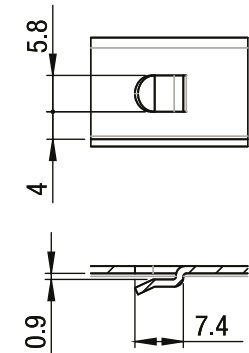

F62-MM

Guida a Rullo Estrazione Parziale con Ganci per Metallo (25 kg) Single-Extension Roller Slide with Bayonets for Metal Furniture (25 kg)

Disponibile anche versione
CHIUSURA AMMORTIZZATA

Available **SOFT CLOSING**

Specifiche/Specifications

Portata/Load Capacity: **25 Kg** (450mm)

Materiale: verniciato nero o grigio
Material: Black or gray painted iron

Parte cassetto sganciabile/Drawer removal

Montaggio laterale/Side mount