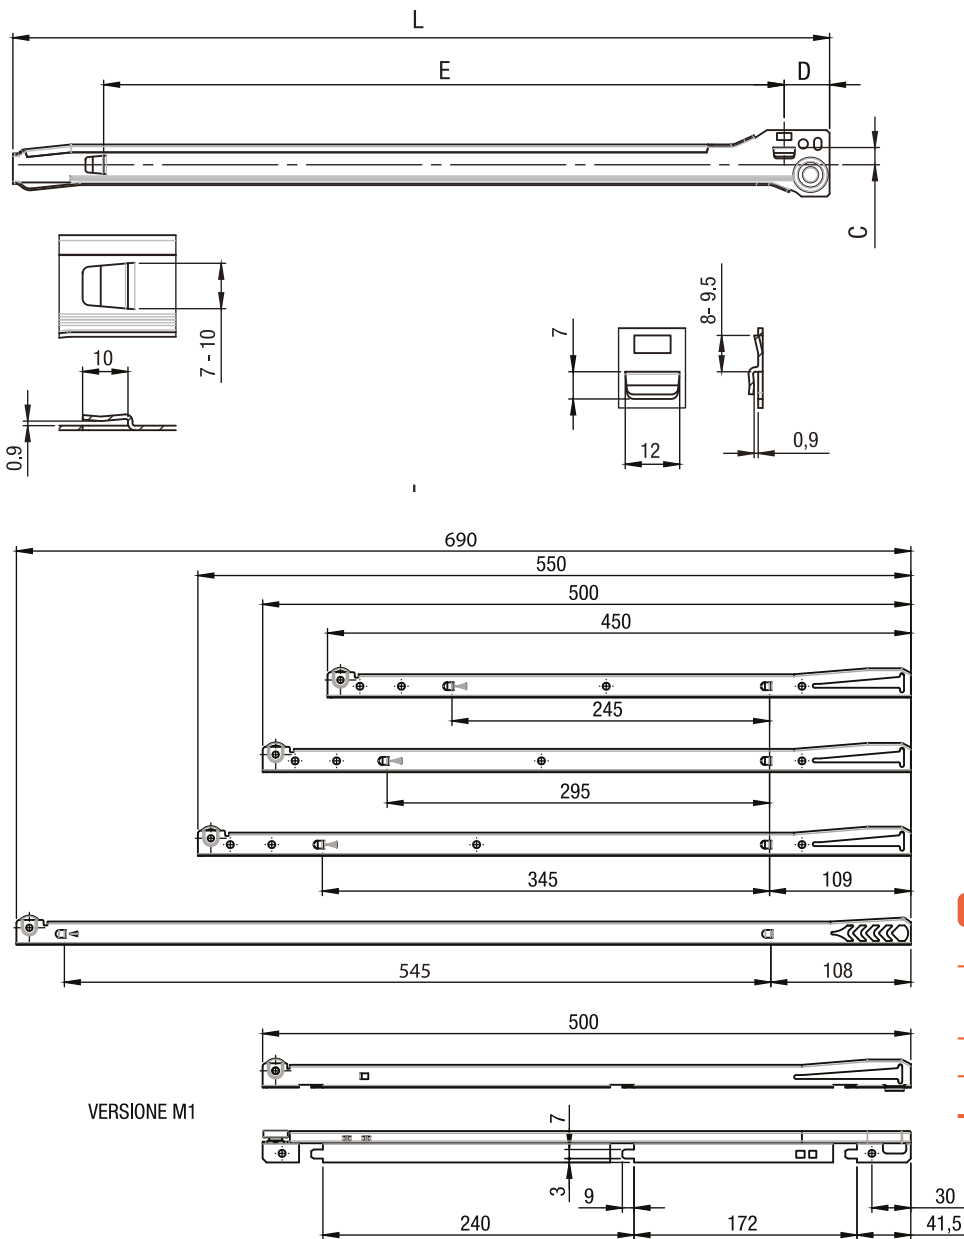

F62-MM

Guida a Rullo Estrazione Parziale con Ganci per Metallo (25 kg) Single-Extension Roller Slide with Bayonets for Metal Furniture (25 kg)

Disponibile anche versione
CHIUSURA AMMORTIZZATA

Available **SOFT CLOSING**

Specifiche/Specifications

Portata/Load Capacity: **25 Kg** (450mm)

Materiale: verniciato nero o grigio
Material: Black or gray painted iron

Parte cassetto sganciabile/Drawer removal

Montaggio laterale/Side mount

L	CORSA
450	350
500	400
550	450
690	550