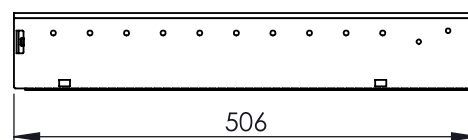

Cassetto metallico 3 lati per guide a rullo
3-Sided Metal Drawer for Roller Slides

Finiture Finishing

<input type="checkbox"/>	Non verniciato	Uncoated
<input type="checkbox"/>	Nero Ral 9005	Black Ral 9005
<input type="checkbox"/>	Grigio Ral 9006	Silver Ral 9006

F62LM

Guide a rullo per mobili in legno
Roller slides for wooden furniture

CODICE/CODE	L	E	🏋️
F62LM 50	500	405	25
F62LM 55	550	445	25

F62M

Guide a rullo per mobili in metallo
Roller slides for metal furniture