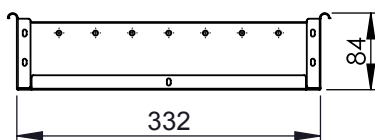

Cassetto metallico 3 lati per guide a rullo
3-Sided Metal Drawer for Roller Slides

Finiture Finishing

<input type="checkbox"/>	Non verniciato	Uncoated
<input type="checkbox"/>	Nero Ral 9005	Black Ral 9005
<input type="checkbox"/>	Grigio Ral 9006	Silver Ral 9006

F62LM

Guide a rullo per mobili in legno
Roller slides for wooden furniture

CODICE/CODE	L	E	🏋️
F62LM 50	500	405	25
F62LM 55	550	445	25

F62M

Guide a rullo per mobili in metallo
Roller slides for metal furniture