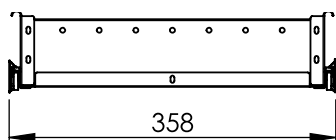

Cassetto metallico 3 lati per guide a rullo
3-Sided Metal Drawer for Roller Slides

Finiture Finishing

<input type="checkbox"/>	Non verniciato	Uncoated
<input type="checkbox"/>	Nero Ral 9005	Black Ral 9005
<input type="checkbox"/>	Grigio Ral 9006	Silver Ral 9006

F62LM

Guide a rullo per mobili in legno
Roller slides for wooden furniture

CODICE/CODE	L	E	🏋️
F62LM 50	500	405	25
F62LM 55	550	445	25

F62M

Guide a rullo per mobili in metallo
Roller slides for metal furniture