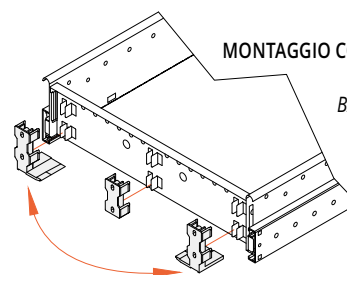

MONTAGGIO CON GUIDE A SFERA FITTING WITH BALL-BEARING SLIDES