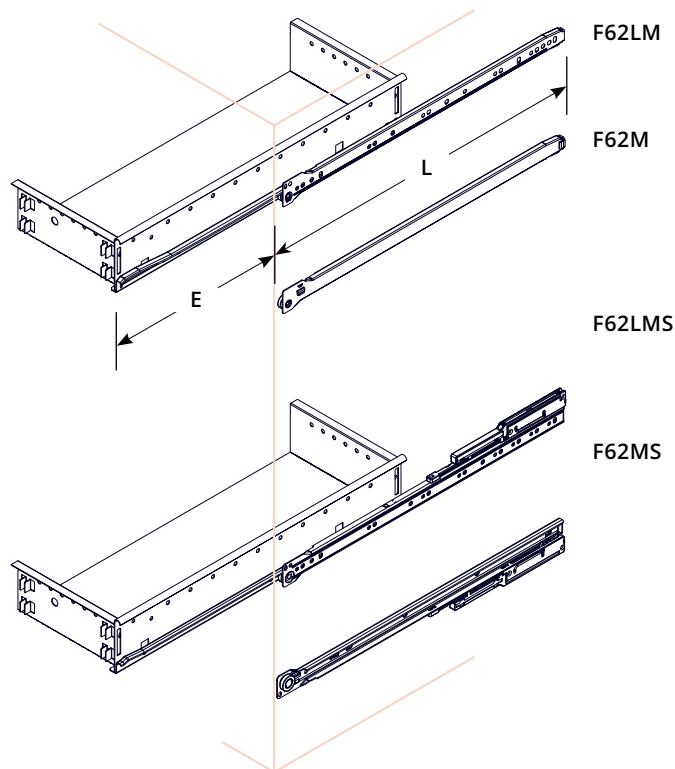

F62MS Guide a rullo ammortizzate per mobili in metallo Soft-Closing Roller Slides for Metal Furniture

CODICE/CODE	L	E	
F62MS 50	500	405	30