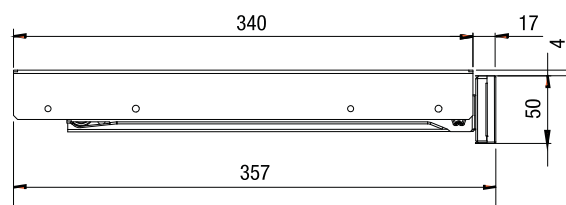

Tiretto H. 50 senza serratura
Under-Top Pull-Out Drawer without Lock - H. 50

NOTA BENE
1. Colore a richiesta
2. Misure personalizzabili

NOTE
1. Colour upon request
2. Customizable size

DISPONIBILE IN IMBALLO SINGOLO
AVAILABLE IN SINGLE PACKAGING