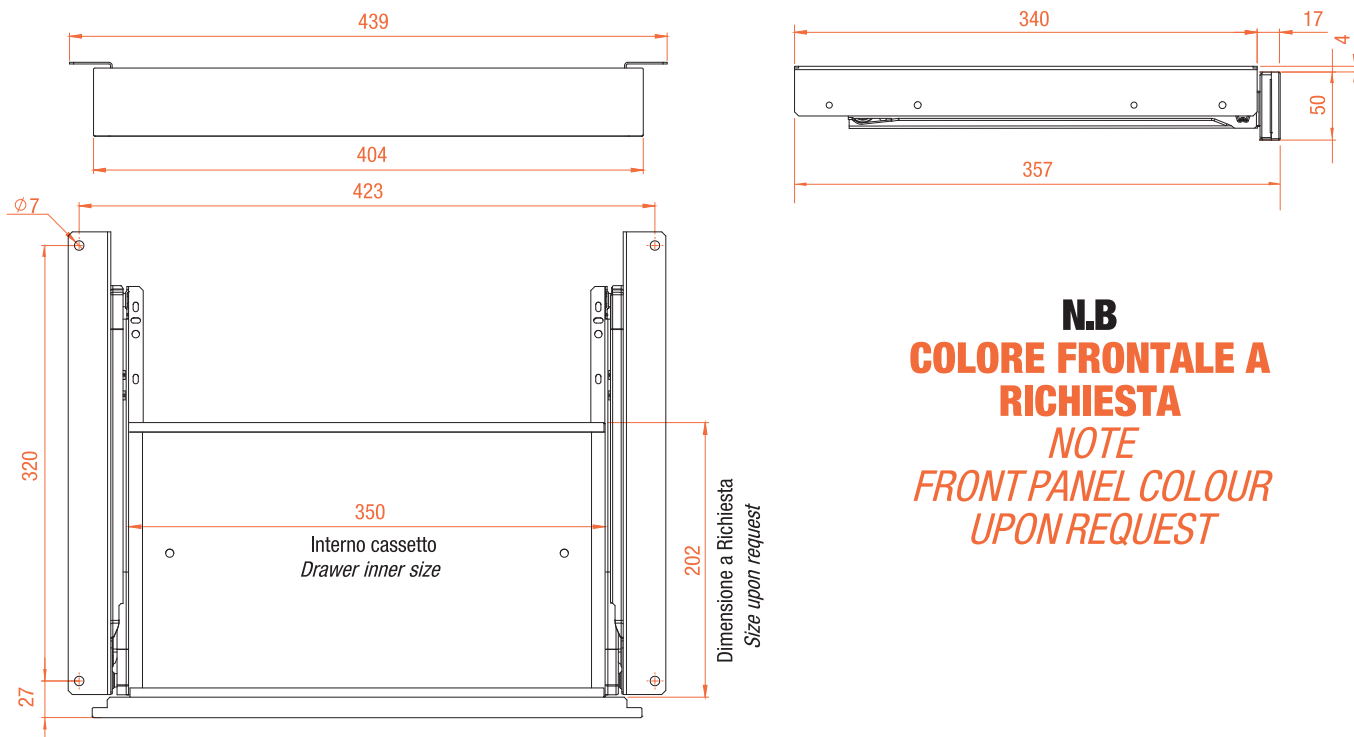

TC Tiretto senza serratura

TC - Under-top Pullout Drawer Without Lock

SCHEMA TECNICO/TECHNICAL DIAGRAM

N.B
COLORE FRONTALE A
RICHIESTA
NOTE
FRONT PANEL COLOUR
UPON REQUEST