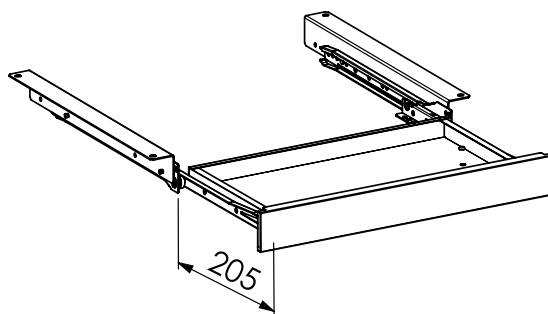

Tiretto H. 50 senza serratura
Under-Top Pull-Out Drawer without Lock - H. 50

NOTA BENE
1. Colore a richiesta
2. Misure personalizzabili

NOTE
1. Colour upon request
2. Customizable size

DISPONIBILE IN IMBALLO SINGOLO
AVAILABLE IN SINGLE PACKAGING