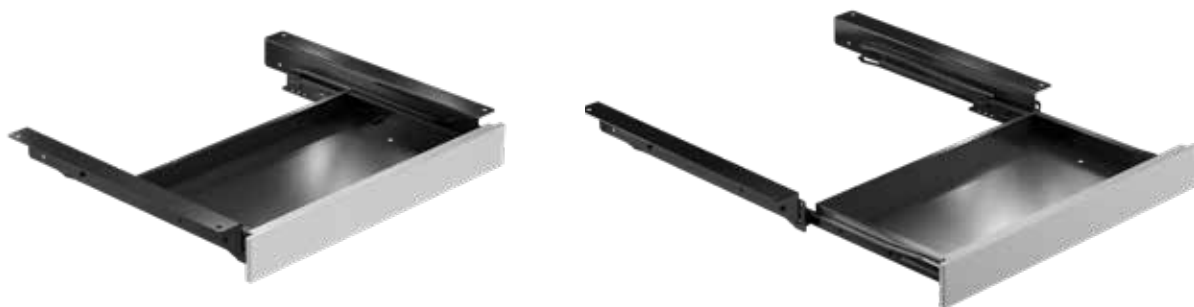

Tiretto H. 50 senza serratura
Under-Top Pull-Out Drawer without Lock - H. 50

NOTA BENE
1. Colore a richiesta
2. Misure personalizzabili

NOTE
1. Colour upon request
2. Customizable size

DISPONIBILE IN IMBALLO SINGOLO
AVAILABLE IN SINGLE PACKAGING