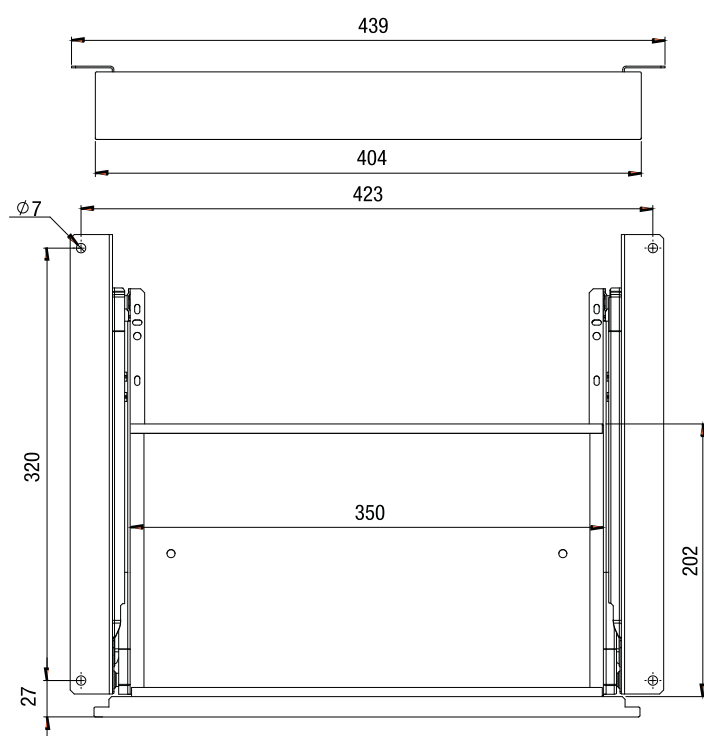

Tiretto H. 50 senza serratura
Under-Top Pull-Out Drawer without Lock - H. 50

NOTA BENE
1. Colore a richiesta
2. Misure personalizzabili

NOTE
1. Colour upon request
2. Customizable size

DISPONIBILE IN IMBALLO SINGOLO
AVAILABLE IN SINGLE PACKAGING