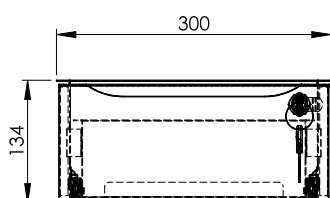

**Tiretto Sotto Piano H. 130**  
Under-Top Pull-Out Drawer with Lock - H130

**NOTA BENE**  
1. Colore a richiesta  
2. Misure personalizzabili

**NOTE**  
1. Colour upon request  
2. Customizable size