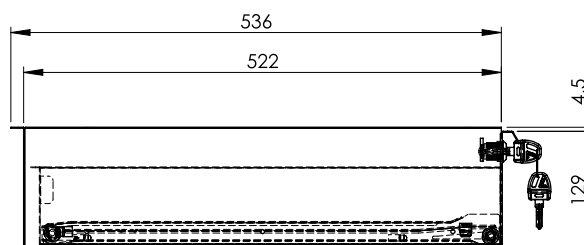

**Tiretto Sotto Piano H. 130**  
Under-Top Pull-Out Drawer with Lock - H130

**NOTA BENE**  
1. Colore a richiesta  
2. Misure personalizzabili

**NOTE**  
1. Colour upon request  
2. Customizable size