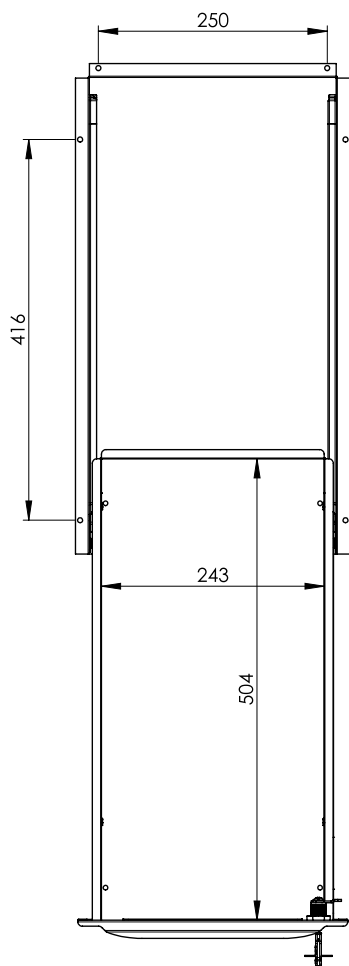

**Tiretto Sotto Piano H. 130**  
Under-Top Pull-Out Drawer with Lock - H130

**NOTA BENE**  
1. Colore a richiesta  
2. Misure personalizzabili

**NOTE**  
1. Colour upon request  
2. Customizable size