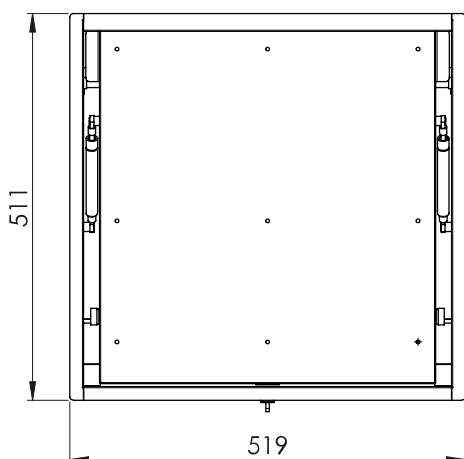

Cassetto porta notebook a scomparsa
Concealed Notebook Holder

Finiture *Finishing*

<input type="checkbox"/>	Non verniciato	Uncoated
<input type="checkbox"/>	Nero Ral 9005	Black Ral 9005
<input type="checkbox"/>	Grigio Ral 9006	Silver Ral 9006