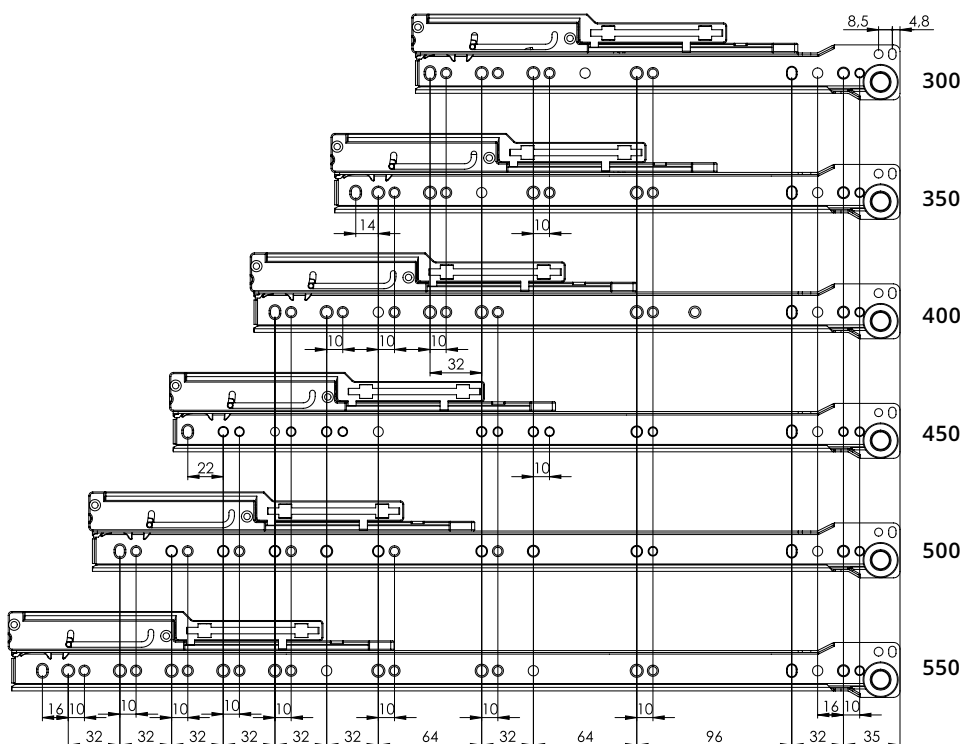

Guida a Rullo Ammortizzata con Fori per Mobile in Legno e Ganci per Cassetto in Metallo (25 kg)
Soft-Closing Roller Slide with Holes for Wooden Furniture and Bayonets for Metal Drawer (25 kg)

Specifiche

Portata: 25 Kg (450 mm)

Materiale: ferro verniciato nero o grigio

Montaggio: laterale

Specifications

Load Capacity: 25 Kg (450 mm)

Material: Iron - black or silver coated

Mounting: Side

L	CORSA/TRAVEL
300	210
350	260
400	310
450	350
500	400
550	430