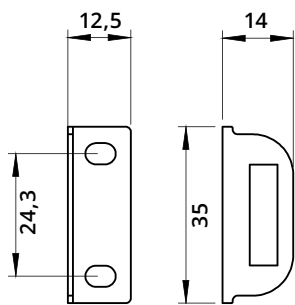

Serratura orizzontale Sx per anta in legno
LH Horizontal Lock for Wooden Door

A1134 / A1006

A1134
Incontro a "L"
L-Shaped Striker

A1006
Incontro a "L"
L-Shaped Striker

Descrizione Description	Standard	Optional
Cifratura Key Code	400 codici chiave 400 Key Codes	
Finitura Finishing	Cromatura Nickel Plating	Brunitura Black N.P.
Tipo chiave Key Type	Plastica snodata Plastic Hinged	Fissa metallo Metal Fixed
Colore impugnatura Key Cap Color	Nero Black	Grigio Grey
Chiave maestra Master Key System	NO NO	SI Yes
Cilindro estraibile Interchangeable Cylinder	NO NO	SI Yes