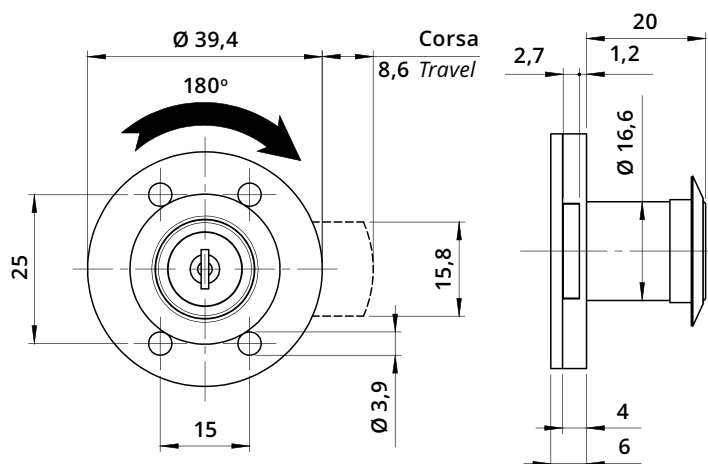

Serratura orizzontale Sx per anta in legno
LH Horizontal Lock for Wooden Door

A1134 / A1006

A1134
Incontro a "L"
L-Shaped Striker

A1006
Incontro a "L"
L-Shaped Striker

Descrizione Description	Standard	Optional
Cifratura Key Code	400 codici chiave 400 Key Codes	
Finitura Finishing	Cromatura Nickel Plating	Brunitura Black N.P.
Tipo chiave Key Type	Plastica snodata Plastic Hinged	Fissa metallo Metal Fixed
Colore impugnatura Key Cap Color	Nero Black	Grigio Grey
Chiave maestra Master Key System	NO NO	SI Yes
Cilindro estraibile Interchangeable Cylinder	NO NO	SI Yes