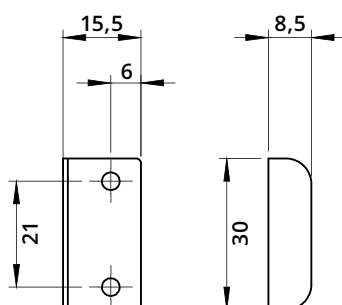

Serratura orizzontale Sx per anta in legno
LH Horizontal Lock for Wooden Door

A1134 / A1006

A1134
Incontro a "L"
L-Shaped Striker

A1006
Incontro a "L"
L-Shaped Striker

Descrizione Description	Standard	Optional
Cifratura Key Code	400 codici chiave 400 Key Codes	
Finitura Finishing	Cromatura Nickel Plating	Brunitura Black N.P.
Tipo chiave Key Type	Plastica snodata Plastic Hinged	Fissa metallo Metal Fixed
Colore impugnatura Key Cap Color	Nero Black	Grigio Grey
Chiave maestra Master Key System	NO NO	SI Yes
Cilindro estraibile Interchangeable Cylinder	NO NO	SI Yes