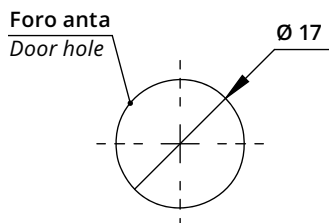

Serratura orizzontale Sx per anta in legno
LH Horizontal Lock for Wooden Door

A1134 / A1006

A1134
Incontro a "L"
L-Shaped Striker

A1006
Incontro a "L"
L-Shaped Striker

Descrizione Description	Standard	Optional
Cifratura Key Code	400 codici chiave 400 Key Codes	
Finitura Finishing	Cromatura Nickel Plating	Brunitura Black N.P.
Tipo chiave Key Type	Plastica snodata Plastic Hinged	Fissa metallo Metal Fixed
Colore impugnatura Key Cap Color	Nero Black	Grigio Grey
Chiave maestra Master Key System	NO NO	SI Yes
Cilindro estraibile Interchangeable Cylinder	NO NO	SI Yes