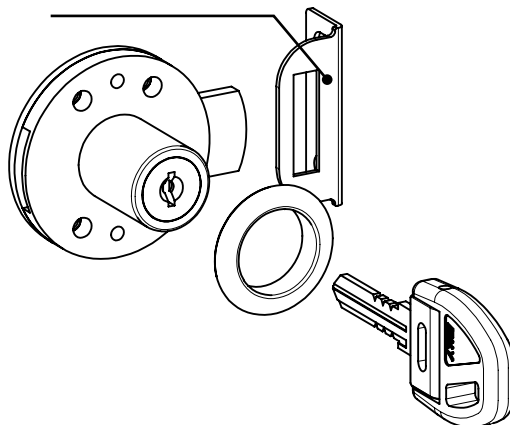

Serratura orizzontale Sx per anta in legno
LH Horizontal Lock for Wooden Door

A1134 / A1006

A1134
Incontro a "L"
L-Shaped Striker

A1006
Incontro a "L"
L-Shaped Striker

Descrizione Description	Standard	Optional
Cifratura Key Code	400 codici chiave 400 Key Codes	
Finitura Finishing	Cromatura Nickel Plating	Brunitura Black N.P.
Tipo chiave Key Type	Plastica snodata Plastic Hinged	Fissa metallo Metal Fixed
Colore impugnatura Key Cap Color	Nero Black	Grigio Grey
Chiave maestra Master Key System	NO NO	SI Yes
Cilindro estraibile Interchangeable Cylinder	NO NO	SI Yes