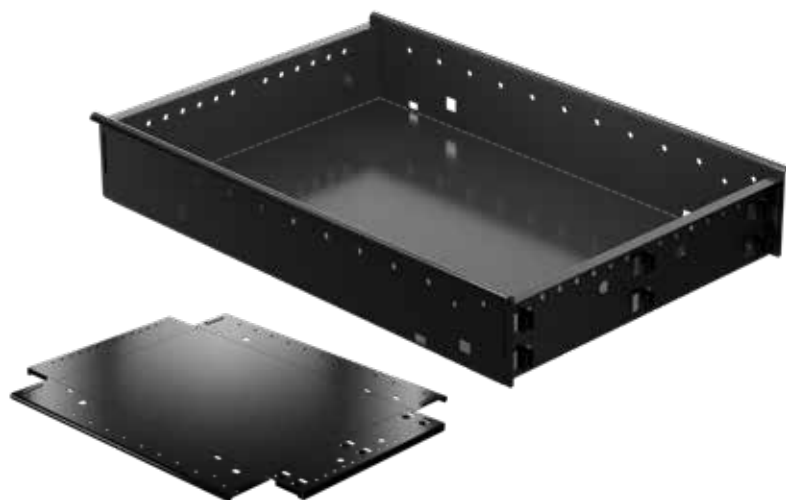

**Cassetto metallico 4 lati per guide a rullo e a sfera**  
 4-Sided Metal Drawer for Roller and Ball-Bearing Slides

**Finiture Finishing**

<input type="checkbox"/>	Non verniciato	Uncoated
<input type="checkbox"/>	Nero Ral 9005	Black Ral 9005
<input type="checkbox"/>	Grigio Ral 9006	Silver Ral 9006

**CODICE / CODE PROFONDITÀ / DEPTH**

CM 3345	450
CM 3350	510
CM 3370	710

**F62LM Guide a rullo per mobili in legno**  
 Roller Slides for Wooden Furniture

CODICE/CODE	L	E	
F62LM 50	500	405	25
F62LM 55	550	445	25

**F62M Guide a rullo per mobili in metallo**  
 Roller Slides for Metal Furniture

CODICE/CODE	L	E	
F62M 50	500	405	25
F62M 55	550	445	25

**F62LMS Guide a rullo ammortizzate per mobili in legno**  
 Soft-Closing Roller Slides for Wooden Furniture

Codice / Code: DF 60-N

**MONTAGGIO CON GUIDE A RULLO**  
 FITTING WITH ROLLER SLIDES

**MONTAGGIO CON GUIDE A SFERA**  
 FITTING WITH BALL-BEARING SLIDES

**Cassetto metallico 4 lati per guide a rullo e a sfera**