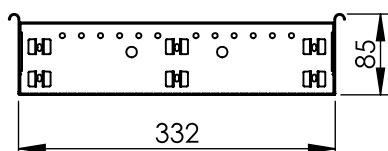

**CODICE / CODE PROFONDITÀ / DEPTH**

CM 3345	450
CM 3350	510
CM 3370	710

**F62LM Guide a rullo per mobili in legno**  
 Roller Slides for Wooden Furniture

CODICE/CODE	L	E	
F62LM 50	500	405	25
F62LM 55	550	445	25