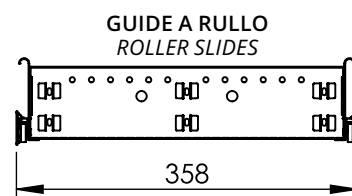

**Cassetto metallico 4 lati per guide a rullo e a sfera**  
 4-Sided Metal Drawer for Roller and Ball-Bearing Slides

**Finiture Finishing**

<input type="checkbox"/>	Non verniciato	Uncoated
<input type="checkbox"/>	Nero Ral 9005	Black Ral 9005
<input type="checkbox"/>	Grigio Ral 9006	Silver Ral 9006

**CODICE / CODE PROFONDITÀ / DEPTH**

CM 3345	450
CM 3350	510
CM 3370	710

**F62LM Guide a rullo per mobili in legno**  
 Roller Slides for Wooden Furniture

CODICE/CODE	L	E	
F62LM 50	500	405	25
F62LM 55	550	445	25