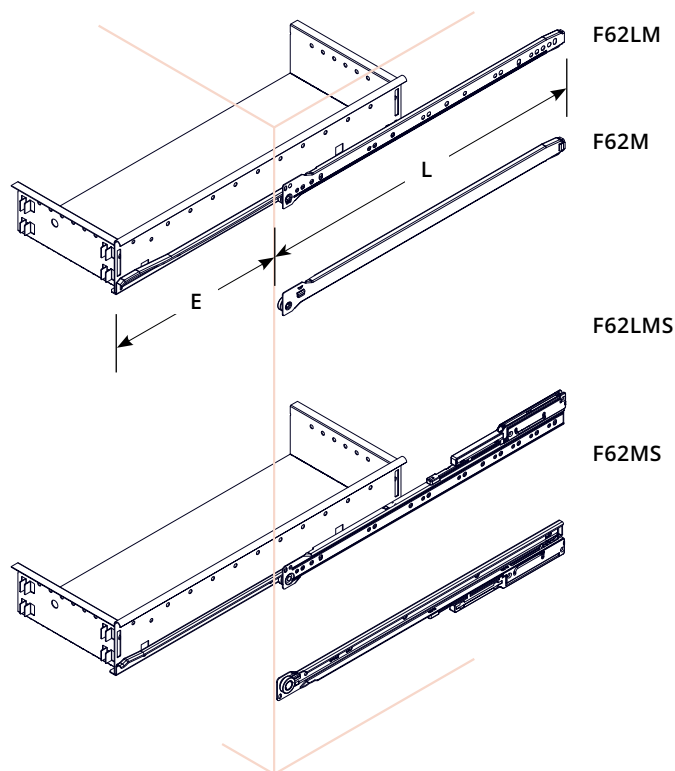

F62MS Guide a rullo ammortizzate per mobili in metallo
Soft-Closing Roller Slides for Metal Furniture

CODICE/CODE	L	E	
F62MS 50	500	405	30