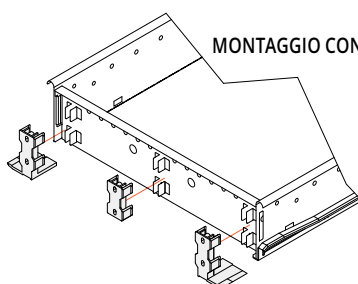

**F62M Guide a rullo per mobili in metallo**  
 Roller Slides for Metal Furniture

CODICE/CODE	L	E	
F62M 50	500	405	25
F62M 55	550	445	25

**F62LMS Guide a rullo ammortizzate per mobili in legno**  
 Soft-Closing Roller Slides for Wooden Furniture

CODICE/CODE	L	E	
F62LMS 50	500	405	30

**F62MS Guide a rullo ammortizzate per mobili in metallo**  
 Soft-Closing Roller Slides for Metal Furniture

CODICE/CODE	L	E	
F62MS 50	500	405	30

**DISTANZIALE FRONTALE**  
 DRAWER FRONT SPACER

Codice / Code: DF 60-N

**MONTAGGIO CON GUIDE A RULLO**  
 FITTING WITH ROLLER SLIDES

**MONTAGGIO CON GUIDE A SFERA**  
 FITTING WITH BALL-BEARING SLIDES

**Cassetto metallico 4 lati per guide a rullo e a sfera**