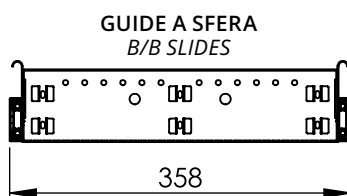

**Cassetto metallico 4 lati per guide a rullo e a sfera**  
 4-Sided Metal Drawer for Roller and Ball-Bearing Slides

**Finiture Finishing**

<input type="checkbox"/>	Non verniciato	Uncoated
<input type="checkbox"/>	Nero Ral 9005	Black Ral 9005
<input type="checkbox"/>	Grigio Ral 9006	Silver Ral 9006

**CODICE / CODE PROFONDITÀ / DEPTH**

CM 3345	450
CM 3350	510
CM 3370	710

**F62LM Guide a rullo per mobili in legno**  
 Roller Slides for Wooden Furniture

CODICE/CODE	L	E	
F62LM 50	500	405	25
F62LM 55	550	445	25