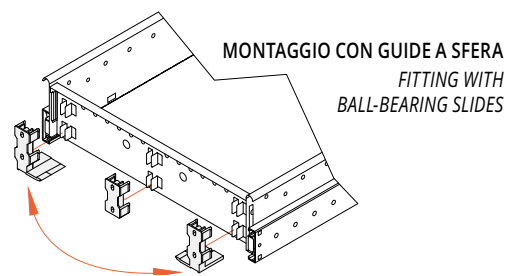

**F62M Guide a rullo per mobili in metallo**  
 Roller Slides for Metal Furniture

CODICE/CODE	L	E	
F62M 50	500	405	25
F62M 55	550	445	25

**F62LMS Guide a rullo ammortizzate per mobili in legno**  
 Soft-Closing Roller Slides for Wooden Furniture

Codice / Code: DF 60-N

**MONTAGGIO CON GUIDE A RULLO**  
 FITTING WITH ROLLER SLIDES

**MONTAGGIO CON GUIDE A SFERA**  
 FITTING WITH BALL-BEARING SLIDES

**Cassetto metallico 4 lati per guide a rullo e a sfera**