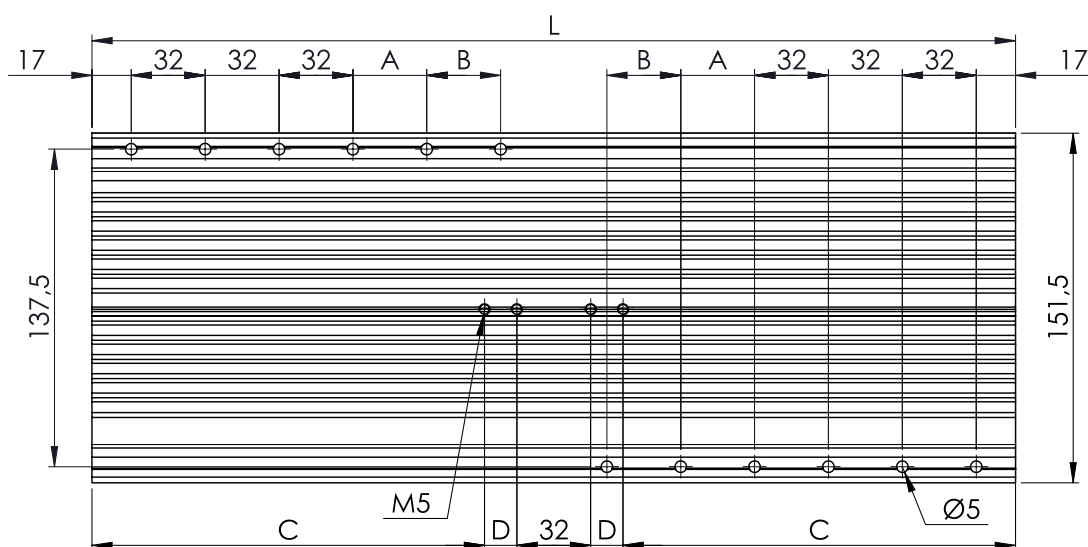

Guide in alluminio per tavoli estraibili
Aluminium Slides for Extending Tables

L	L'	A	B	C	D
300	2457	/	/	118	16
340	2795	32	/	140	14
370	2863	/	/	155	14
400	3073	32	32	168	16