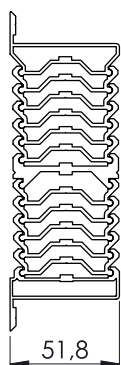

Guide in alluminio per tavoli estraibili
Aluminium Slides for Extending Tables

L	L'	A	B	C	D
300	2457	/	/	118	16
340	2795	32	/	140	14
370	2863	/	/	155	14
400	3073	32	32	168	16