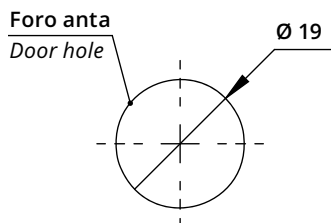

**Serratura a molla per anta in legno**  
Square Claw Lock for Wooden Door

| Descrizione<br>Description                      | Standard                           | Optional |
|---|------------------------------------|----------|
| Cifratura<br>Key Code                           | 400 codici chiave<br>400 Key Codes |          |
| Finitura<br>Finishing                           | Cromatura<br>Nickel Plating        |          |
| Tipo chiave<br>Key Type                         | Plastica snodata<br>Plastic Hinged |          |
| Colore impugnatura<br>Key Cap Color             | Nero<br>Black                      |          |
| Chiave maestra<br>Master Key System             | SI<br>Yes                          |          |
| Cilindro estraibile<br>Interchangeable Cylinder | NO<br>NO                           |          |