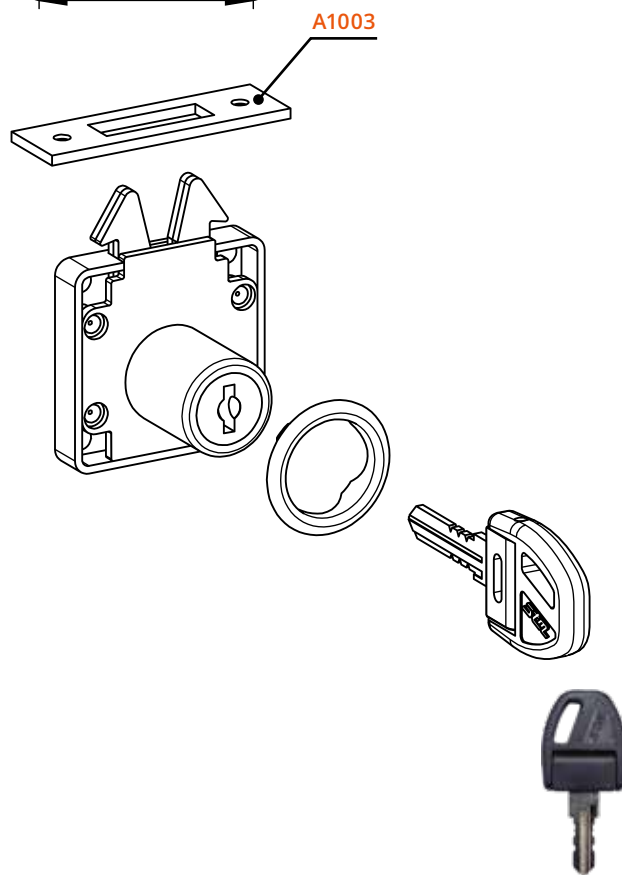

**Serratura a molla per anta in legno**  
Square Claw Lock for Wooden Door

| Descrizione<br>Description                      | Standard                           | Optional |
|---|------------------------------------|----------|
| Cifratura<br>Key Code                           | 400 codici chiave<br>400 Key Codes |          |
| Finitura<br>Finishing                           | Cromatura<br>Nickel Plating        |          |
| Tipo chiave<br>Key Type                         | Plastica snodata<br>Plastic Hinged |          |
| Colore impugnatura<br>Key Cap Color             | Nero<br>Black                      |          |
| Chiave maestra<br>Master Key System             | SI<br>Yes                          |          |
| Cilindro estraibile<br>Interchangeable Cylinder | NO<br>NO                           |          |