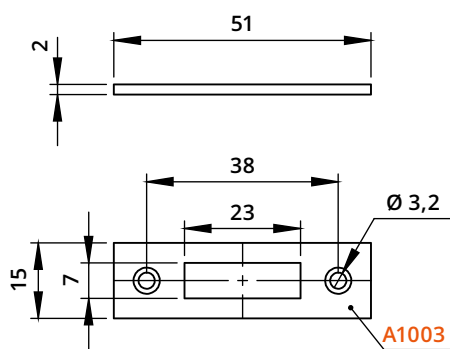

**Serratura a molla per anta in legno**  
Square Claw Lock for Wooden Door

| Descrizione<br>Description                      | Standard                           | Optional |
|---|------------------------------------|----------|
| Cifratura<br>Key Code                           | 400 codici chiave<br>400 Key Codes |          |
| Finitura<br>Finishing                           | Cromatura<br>Nickel Plating        |          |
| Tipo chiave<br>Key Type                         | Plastica snodata<br>Plastic Hinged |          |
| Colore impugnatura<br>Key Cap Color             | Nero<br>Black                      |          |
| Chiave maestra<br>Master Key System             | SI<br>Yes                          |          |
| Cilindro estraibile<br>Interchangeable Cylinder | NO<br>NO                           |          |