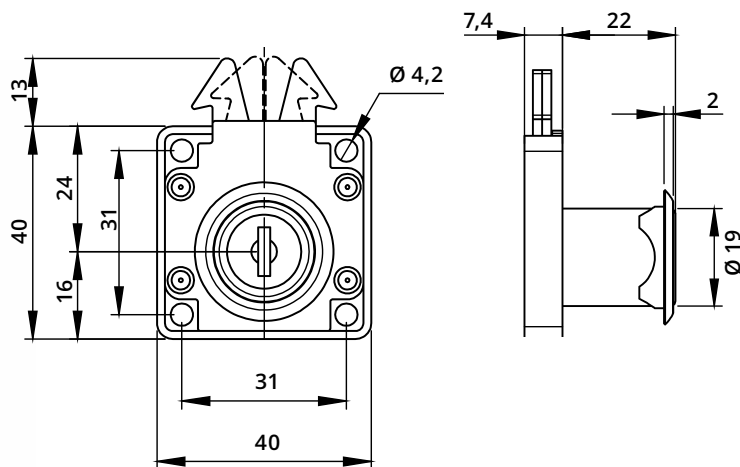

**Serratura a molla per anta in legno**  
Square Claw Lock for Wooden Door

| Descrizione<br>Description                      | Standard                           | Optional |
|---|------------------------------------|----------|
| Cifratura<br>Key Code                           | 400 codici chiave<br>400 Key Codes |          |
| Finitura<br>Finishing                           | Cromatura<br>Nickel Plating        |          |
| Tipo chiave<br>Key Type                         | Plastica snodata<br>Plastic Hinged |          |
| Colore impugnatura<br>Key Cap Color             | Nero<br>Black                      |          |
| Chiave maestra<br>Master Key System             | SI<br>Yes                          |          |
| Cilindro estraibile<br>Interchangeable Cylinder | NO<br>NO                           |          |