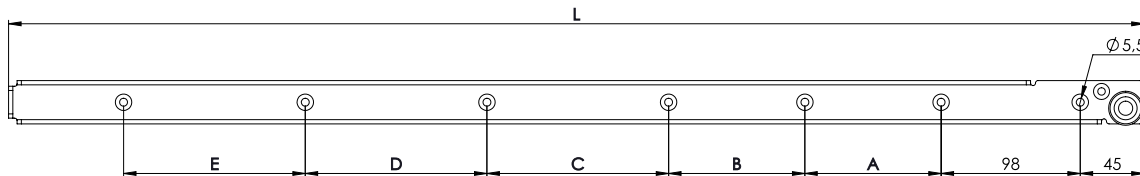

### Specifiche

Portata: 80 Kg (450 mm)  
 Materiale: ferro zincato  
 Montaggio: laterale

### Specifications

Load Capacity: 80 Kg (450 mm)  
 Material: Galvanized steel  
 Mounting: Side

Lato Mobile / Cabinet Side

Lato Cassetto / Drawer Side

Lato Mobile / Cabinet Side

L	A	B	C	D	E
300	128				
350	160				
400	192				
450	192				
500	192	96			
550	192	128			
600	192	192			
650	192	256			
700	192	160	128		
750	192	160	160		
800	192	256	128		
850	192	256	160		
900	192	256	224		
950	192	256	256		
1000	192	256	320		
1200	192	384	192	192	
1400	192	384	192	384	
1550	192	384	192	192	320
1700	192	384	192	192	520

Lato Cassetto / Drawer Side

L	A	B	C	D	E	F
300	128					
350	160					
400	192					
450	192					
500	192	96				
550	192	128				
600	192	192				
650	192	256				
700	192	160	128			
750	192	160	160			
800	192	256	128			
850	192	256	160			
900	192	256	224			
950	192	256	256			
1000	192	256	320			
1200	192	384	192	192		
1400	192	384	192	384		
1550	192	384	192	192	320	
1700	192	384	192	192	320	200