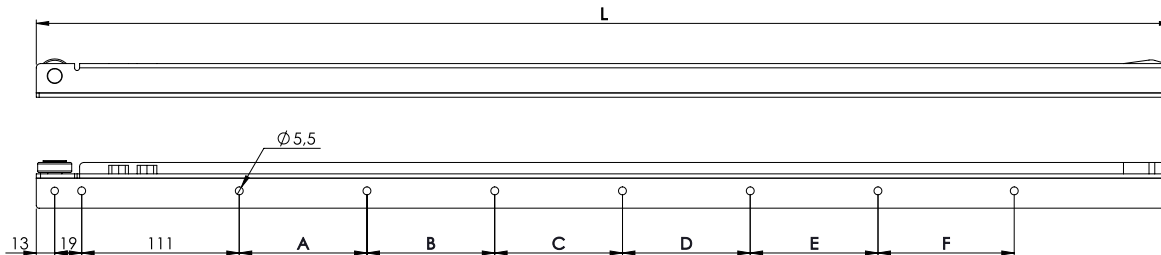

### Specifiche

Portata: 80 Kg (450 mm)  
 Materiale: ferro zincato  
 Montaggio: laterale

### Specifications

Load Capacity: 80 Kg (450 mm)  
 Material: Galvanized steel  
 Mounting: Side

Lato Mobile / Cabinet Side

Lato Cassetto / Drawer Side

Lato Mobile / Cabinet Side

L	A	B	C	D	E
300	128				
350	160				
400	192				
450	192				
500	192	96			
550	192	128			
600	192	192			
650	192	256			
700	192	160	128		
750	192	160	160		
800	192	256	128		
850	192	256	160		
900	192	256	224		
950	192	256	256		
1000	192	256	320		
1200	192	384	192	192	
1400	192	384	192	384	
1550	192	384	192	192	320
1700	192	384	192	192	520

Lato Cassetto / Drawer Side

L	A	B	C	D	E	F
300	128					
350	160					
400	192					
450	192					
500	192	96				
550	192	128				
600	192	192				
650	192	256				
700	192	160	128			
750	192	160	160			
800	192	256	128			
850	192	256	160			
900	192	256	224			
950	192	256	256			
1000	192	256	320			
1200	192	384	192	192		
1400	192	384	192	384		
1550	192	384	192	192	320	
1700	192	384	192	192	320	200