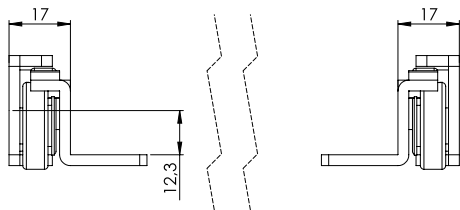

### Specifiche

Portata: 80 Kg (450 mm)  
 Materiale: ferro zincato  
 Montaggio: laterale

### Specifications

Load Capacity: 80 Kg (450 mm)  
 Material: Galvanized steel  
 Mounting: Side

Lato Mobile / Cabinet Side

Lato Cassetto / Drawer Side

Lato Mobile / Cabinet Side

L	A	B	C	D	E
300	128				
350	160				
400	192				
450	192				
500	192	96			
550	192	128			
600	192	192			
650	192	256			
700	192	160	128		
750	192	160	160		
800	192	256	128		
850	192	256	160		
900	192	256	224		
950	192	256	256		
1000	192	256	320		
1200	192	384	192	192	
1400	192	384	192	384	
1550	192	384	192	192	320
1700	192	384	192	192	520

Lato Cassetto / Drawer Side

L	A	B	C	D	E	F
300	128					
350	160					
400	192					
450	192					
500	192	96				
550	192	128				
600	192	192				
650	192	256				
700	192	160	128			
750	192	160	160			
800	192	256	128			
850	192	256	160			
900	192	256	224			
950	192	256	256			
1000	192	256	320			
1200	192	384	192	192		
1400	192	384	192	384		
1550	192	384	192	192	320	
1700	192	384	192	192	320	200