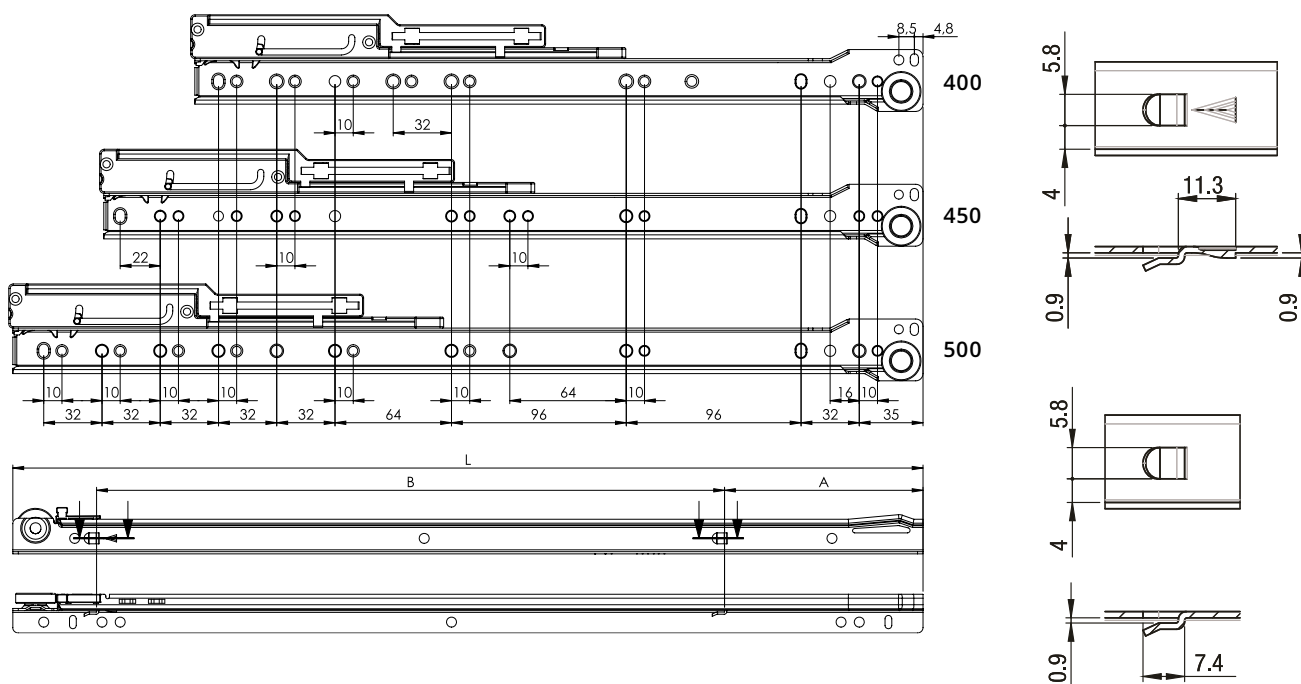

Guida a Rullo Ammortizzata con Fori per Mobile in Legno e Ganci per Cassetto in Metallo (25 kg)
Soft-Closing Roller Slide with Holes for Wooden Furniture and Bayonets for Metal Drawer (25 kg)

Specifiche

Portata: 25 Kg (450 mm)
Materiale: ferro verniciato nero o grigio
Montaggio: laterale

Specifications

Load Capacity: 25 Kg (450 mm)
Material: Iron - black or silver coated
Mounting: Side

L	CORSA/TRAVEL
400	310
450	350
500	400