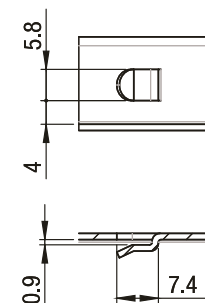

### Specifiche

Portata: 25 Kg (450 mm)  
 Materiale: ferro verniciato nero o grigio  
 Montaggio: laterale

### Specifications

Load Capacity: 25 Kg (450 mm)  
 Material: Iron - black or silver coated  
 Mounting: Side

L	CORSA/TRAVEL
400	310
450	350
500	400