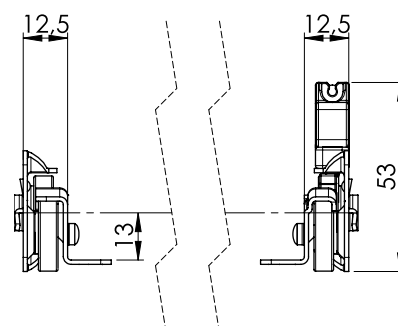

## Guida a Rullo Ammortizzata con Ganci per Metallo (25 kg) Soft-Closing Roller Slide with Bayonets for Metal Furniture (25 kg)

### Specifiche

Portata: 25 Kg (450 mm)  
 Materiale: ferro verniciato nero o grigio  
 Montaggio: laterale

### Specifications

Load Capacity: 25 Kg (450 mm)  
 Material: Iron - black or silver coated  
 Mounting: Side

L	CORSA/TRAVEL
400	310
450	350
500	400