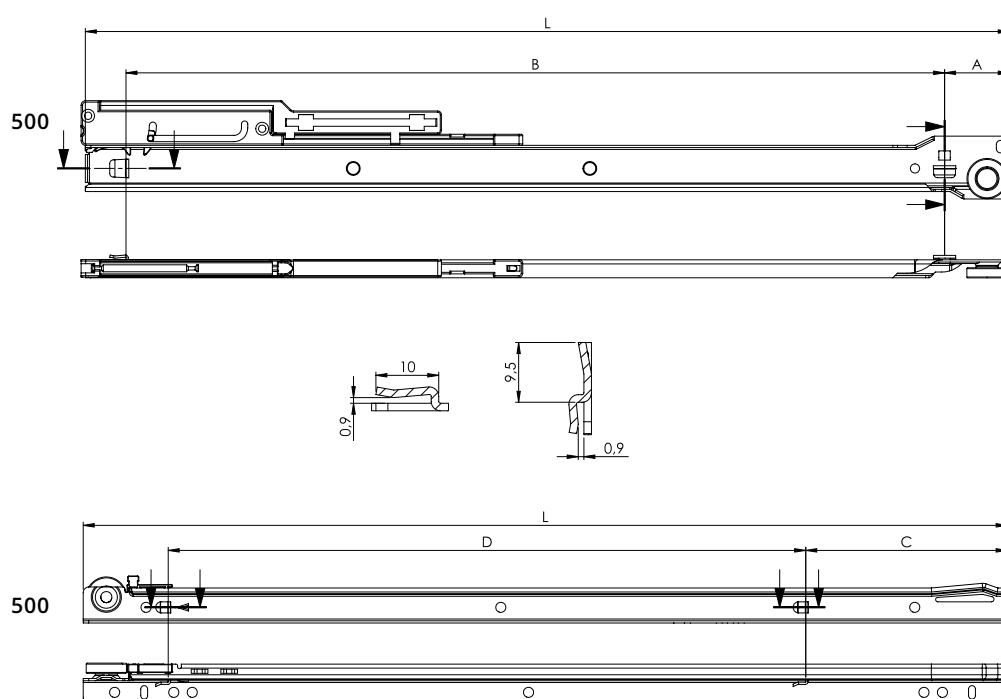

## Guida a Rullo Ammortizzata con Ganci per Metallo (25 kg) Soft-Closing Roller Slide with Bayonets for Metal Furniture (25 kg)

### Specifiche

Portata: 25 Kg (450 mm)  
 Materiale: ferro verniciato nero o grigio  
 Montaggio: laterale

### Specifications

Load Capacity: 25 Kg (450 mm)  
 Material: Iron - black or silver coated  
 Mounting: Side

L	CORSA/TRAVEL
400	310
450	350
500	400