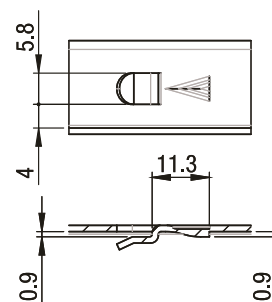

## Guida a Rullo Ammortizzata con Ganci per Metallo (25 kg) Soft-Closing Roller Slide with Bayonets for Metal Furniture (25 kg)

### Specifiche

Portata: 25 Kg (450 mm)  
 Materiale: ferro verniciato nero o grigio  
 Montaggio: laterale

### Specifications

Load Capacity: 25 Kg (450 mm)  
 Material: Iron - black or silver coated  
 Mounting: Side

L	CORSA/TRAVEL
400	310
450	350
500	400