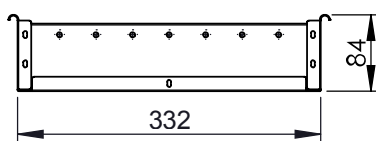

**Cassetto metallico 3 lati per guide a sfera**  
3-Sided Metal Drawer for Ball-Bearing Slides

**Finiture** *Finishing*

<input type="checkbox"/>	Non verniciato	Uncoated
<input type="checkbox"/>	Nero Ral 9005	Black Ral 9005
<input type="checkbox"/>	Grigio Ral 9006	Silver Ral 9006

**T45LM**

**Guide a sfera estrazione totale per mobili in legno**  
Full-extension ball-bearing slides for wooden furniture

CODICE/CODE	L	E	📏
T45LM 50	500	500	45
T45LMR 50	500	500	30

**T45M**

**Guide a sfera estrazione totale per mobili in metallo**  
Full-extension ball-bearing slides for metal furniture

CODICE/CODE	L	E	📏
T45M 50	500	500	45
T45MR 50	500	500	30

**T45LM-S1**

**Guide a sfera ammortizzate estrazione totale per mobili in legno**  
Soft-closing full-extension ball-bearing slides for wooden furniture