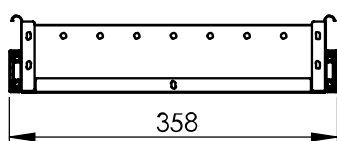

**Cassetto metallico 3 lati per guide a sfera**  
3-Sided Metal Drawer for Ball-Bearing Slides

**Finiture** *Finishing*

<input type="checkbox"/>	Non verniciato	Uncoated
<input type="checkbox"/>	Nero Ral 9005	Black Ral 9005
<input type="checkbox"/>	Grigio Ral 9006	Silver Ral 9006

**T45LM**

**Guide a sfera estrazione totale per mobili in legno**  
Full-extension ball-bearing slides for wooden furniture

CODICE/CODE	L	E	📏
T45LM 50	500	500	45
T45LMR 50	500	500	30

**T45M**

**Guide a sfera estrazione totale per mobili in metallo**  
Full-extension ball-bearing slides for metal furniture