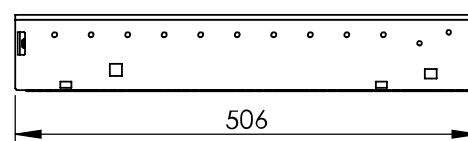

**Cassetto metallico 3 lati per guide a sfera**  
3-Sided Metal Drawer for Ball-Bearing Slides

**Finiture** *Finishing*

<input type="checkbox"/>	Non verniciato	Uncoated
<input type="checkbox"/>	Nero Ral 9005	Black Ral 9005
<input type="checkbox"/>	Grigio Ral 9006	Silver Ral 9006

**T45LM**

**Guide a sfera estrazione totale per mobili in legno**  
Full-extension ball-bearing slides for wooden furniture

CODICE/CODE	L	E	📏
T45LM 50	500	500	45
T45LMR 50	500	500	30

**T45M**

**Guide a sfera estrazione totale per mobili in metallo**  
Full-extension ball-bearing slides for metal furniture