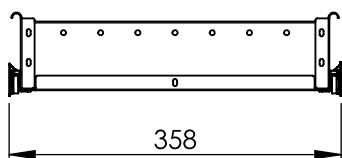

**Cassetto metallico 3 lati piegato per guide a rullo**  
3-Sided Folded Metal Drawer for Roller Slides

**Finiture** *Finishing*

<input type="checkbox"/>	Non verniciato	Uncoated
<input type="checkbox"/>	Nero Ral 9005	Black Ral 9005
<input type="checkbox"/>	Grigio Ral 9006	Silver Ral 9006

**F62LM**

**Guide a rullo per mobili in legno**  
*Roller slides for wooden furniture*

CODICE/CODE	L	E	
F62LM 50	500	405	25
F62LM 55	550	445	25

**F62M**

**Guide a rullo per mobili in metallo**  
*Roller slides for metal furniture*