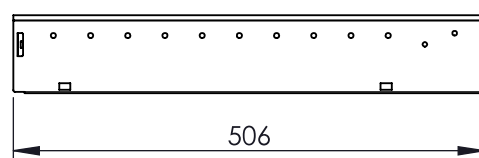

**Cassetto metallico 3 lati piegato per guide a rullo**  
3-Sided Folded Metal Drawer for Roller Slides

**Finiture** *Finishing*

<input type="checkbox"/>	Non verniciato	Uncoated
<input type="checkbox"/>	Nero Ral 9005	Black Ral 9005
<input type="checkbox"/>	Grigio Ral 9006	Silver Ral 9006

**F62LM**

**Guide a rullo per mobili in legno**  
*Roller slides for wooden furniture*

CODICE/CODE	L	E	
F62LM 50	500	405	25
F62LM 55	550	445	25

**F62M**

**Guide a rullo per mobili in metallo**  
*Roller slides for metal furniture*