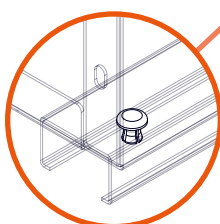

Guide sottocassetto ammortizzate estrazione totale per mobili in legno
TS
Soft-closing full-extension under-mounted slides for wooden furniture

CODICE/CODE	L	E	(kg)
TSLM50S1	500	500	55

RVP4.5