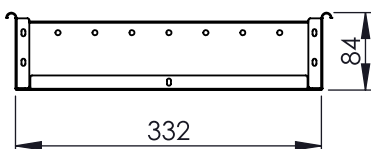

Cassetto metallico 3 lati piegato per guide a scomparsa
3-Sided Folded Metal Drawer for Concealed Slides

Finiture *Finishing*

<input type="checkbox"/>	Non verniciato	Uncoated
<input type="checkbox"/>	Nero Ral 9005	Black Ral 9005
<input type="checkbox"/>	Grigio Ral 9006	Silver Ral 9006

Guide sottocassetto ammortizzate estrazione parziale per mobili in legno
PS
Soft-closing single-extension under-mounted slides for wooden furniture

CODICE/CODE	L	E	(kg)
PSLM50S1	500	375	25

Guide sottocassetto ammortizzate estrazione totale per mobili in legno
TS
Soft-closing full-extension under-mounted slides for wooden furniture

CODICE/CODE	L	E	(kg)
TSLM50S1	500	500	55

RVP4.5