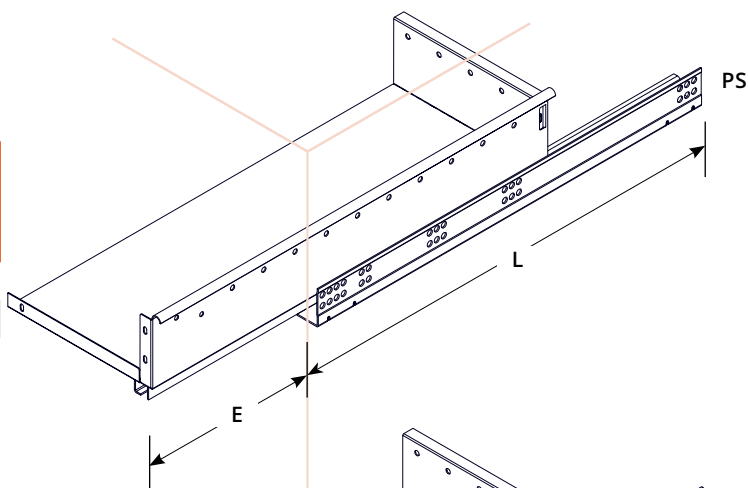

Cassetto metallico 3 lati piegato per guide a scomparsa
3-Sided Folded Metal Drawer for Concealed Slides

Finiture *Finishing*

<input type="checkbox"/>	Non verniciato	Uncoated
<input type="checkbox"/>	Nero Ral 9005	Black Ral 9005
<input type="checkbox"/>	Grigio Ral 9006	Silver Ral 9006

Guide sottocassetto ammortizzate estrazione parziale per mobili in legno
PS
Soft-closing single-extension under-mounted slides for wooden furniture

CODICE/CODE	L	E	(kg)
PSLM50S1	500	375	25

Guide sottocassetto ammortizzate estrazione totale per mobili in legno
TS
Soft-closing full-extension under-mounted slides for wooden furniture

CODICE/CODE	L	E	(kg)
TSLM50S1	500	500	55

RVP4.5