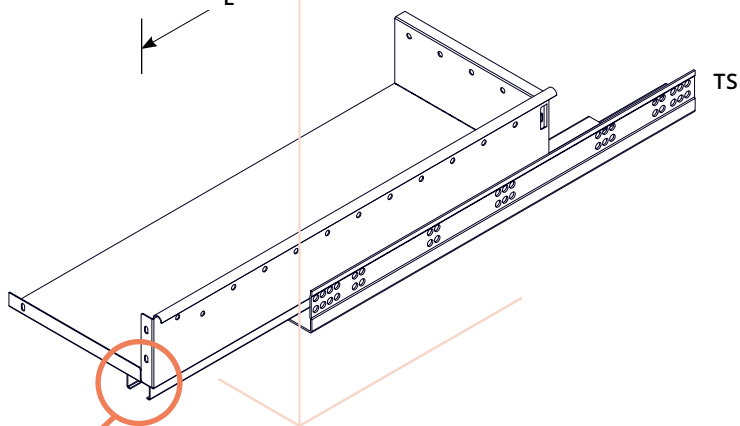

Guide sottocassetto ammortizzate estrazione totale per mobili in legno
TS
Soft-closing full-extension under-mounted slides for wooden furniture

CODICE/CODE	L	E	(kg)
TSLM50S1	500	500	55