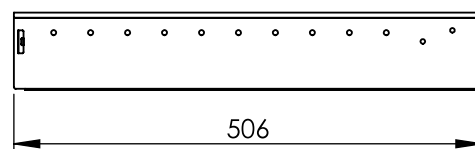

Cassetto metallico 3 lati piegato per guide a scomparsa
3-Sided Folded Metal Drawer for Concealed Slides

Finiture *Finishing*

<input type="checkbox"/>	Non verniciato	Uncoated
<input type="checkbox"/>	Nero Ral 9005	Black Ral 9005
<input type="checkbox"/>	Grigio Ral 9006	Silver Ral 9006

Guide sottocassetto ammortizzate estrazione parziale per mobili in legno
PS
Soft-closing single-extension under-mounted slides for wooden furniture

CODICE/CODE	L	E	(kg)
PSLM50S1	500	375	25

Guide sottocassetto ammortizzate estrazione totale per mobili in legno
TS
Soft-closing full-extension under-mounted slides for wooden furniture