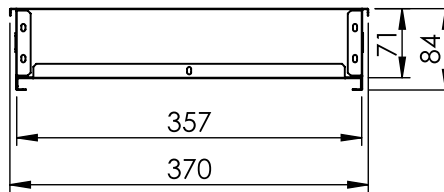

CMP3Q-3735

Cassetto metallico 3 lati piegato per guide a scomparsa con attacchi invisibili
3-Sided Folded Metal Drawer for Concealed Slides with Invisible Bayonets

PSLV-R

Guide sottocassetto ammortizzate estrazione parziale con regolazione eccentrica per mobili in legno
Soft-closing single-extension under-mounted slides for wooden furniture with eccentric adjustment pin

CODICE/CODE	L	E	(kg)
PSLVR35S	350	255	25

TSLV-S

Guide sottocassetto ammortizzate estrazione totale per mobili in legno
Soft-closing full-extension under-mounted slides for wooden furniture

CODICE/CODE	L	E	(kg)
TSLV35S	350	350	35