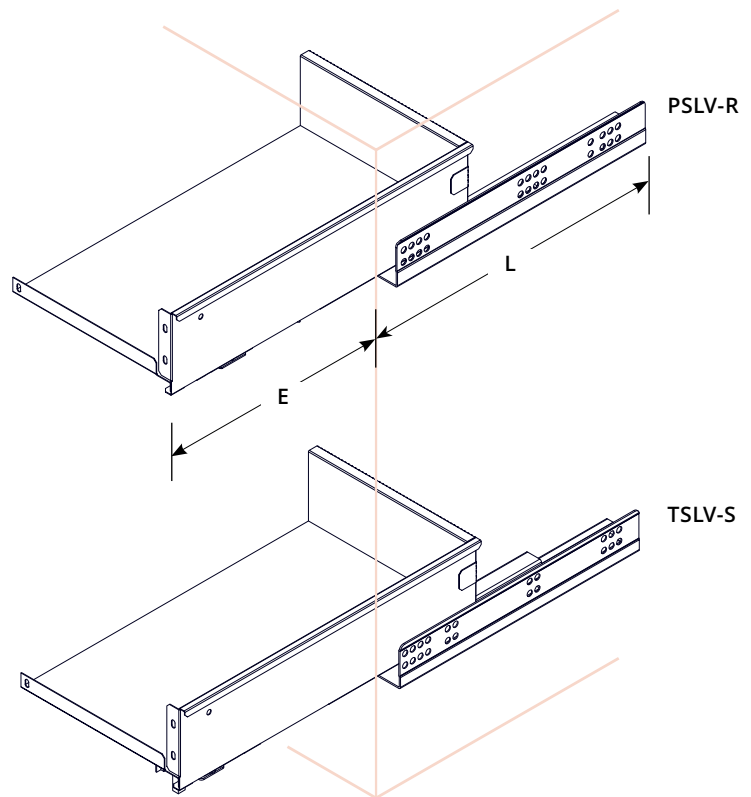

CMP3Q-3735

Cassetto metallico 3 lati piegato per guide a scomparsa con attacchi invisibili
3-Sided Folded Metal Drawer for Concealed Slides with Invisible Bayonets

PSLV-R

Guide sottocassetto ammortizzate estrazione parziale con regolazione eccentrica per mobili in legno
Soft-closing single-extension under-mounted slides for wooden furniture with eccentric adjustment pin

CODICE/CODE	L	E	(kg)
PSLVR35S	350	255	25

TSLV-S

Guide sottocassetto ammortizzate estrazione totale per mobili in legno
Soft-closing full-extension under-mounted slides for wooden furniture

CODICE/CODE	L	E	(kg)
TSLV35S	350	350	35