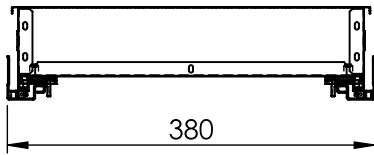

CMP3Q-3735

Cassetto metallico 3 lati piegato per guide a scomparsa con attacchi invisibili
3-Sided Folded Metal Drawer for Concealed Slides with Invisible Bayonets

PSLV-R

Guide sottocassetto ammortizzate estrazione parziale con regolazione eccentrica per mobili in legno
Soft-closing single-extension under-mounted slides for wooden furniture with eccentric adjustment pin

CODICE/CODE	L	E	(kg)
PSLVR35S	350	255	25

TSLV-S

Guide sottocassetto ammortizzate estrazione totale per mobili in legno
Soft-closing full-extension under-mounted slides for wooden furniture

CODICE/CODE	L	E	(kg)
TSLV35S	350	350	35