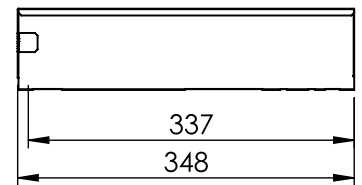

CMP3Q-3735

Cassetto metallico 3 lati piegato per guide a scomparsa con attacchi invisibili
3-Sided Folded Metal Drawer for Concealed Slides with Invisible Bayonets

PSLV-R

Guide sottocassetto ammortizzate estrazione parziale con regolazione eccentrica per mobili in legno
Soft-closing single-extension under-mounted slides for wooden furniture with eccentric adjustment pin

CODICE/CODE	L	E	(kg)
PSLVR35S	350	255	25

TSLV-S

Guide sottocassetto ammortizzate estrazione totale per mobili in legno
Soft-closing full-extension under-mounted slides for wooden furniture

CODICE/CODE	L	E	(kg)
TSLV35S	350	350	35