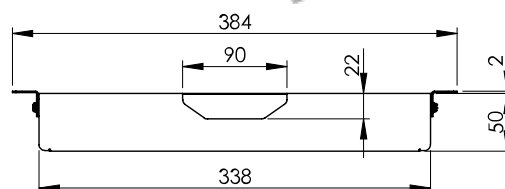

**Tiretto semplice 300x180 H. 50**

Plain Under-Top Pull-Out Drawer 300x180 H. 50

**NOTA BENE**

1. Colore a richiesta
2. Misure personalizzabili

**NOTE**

1. Colour upon request
2. Customizable size

**TC 32**

**Tiretto semplice 320x232 H. 50**

Plain Under-Top Pull-Out Drawer 320x232 H. 50

**NOTA BENE**

1. Colore a richiesta
2. Misure personalizzabili

**NOTE**

1. Colour upon request
2. Customizable size