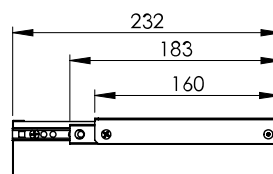

**Tiretto semplice 300x180 H. 50**

Plain Under-Top Pull-Out Drawer 300x180 H. 50

**NOTA BENE**

1. Colore a richiesta
2. Misure personalizzabili

**NOTE**

1. Colour upon request
2. Customizable size

**TC 32**

**Tiretto semplice 320x232 H. 50**

Plain Under-Top Pull-Out Drawer 320x232 H. 50

**NOTA BENE**

1. Colore a richiesta
2. Misure personalizzabili

**NOTE**

1. Colour upon request
2. Customizable size