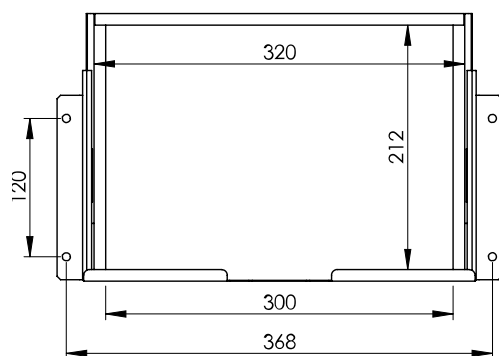

**Tiretto semplice 300x180 H. 50**

Plain Under-Top Pull-Out Drawer 300x180 H. 50

**NOTA BENE**

1. Colore a richiesta
2. Misure personalizzabili

**NOTE**

1. Colour upon request
2. Customizable size

**TC 32**

**Tiretto semplice 320x232 H. 50**

Plain Under-Top Pull-Out Drawer 320x232 H. 50

**NOTA BENE**

1. Colore a richiesta
2. Misure personalizzabili

**NOTE**

1. Colour upon request
2. Customizable size