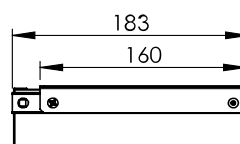

**Tiretto semplice 300x180 H. 50**

Plain Under-Top Pull-Out Drawer 300x180 H. 50

**NOTA BENE**

1. Colore a richiesta
2. Misure personalizzabili

**NOTE**

1. Colour upon request
2. Customizable size

**TC 32**

**Tiretto semplice 320x232 H. 50**

Plain Under-Top Pull-Out Drawer 320x232 H. 50

**NOTA BENE**

1. Colore a richiesta
2. Misure personalizzabili

**NOTE**

1. Colour upon request
2. Customizable size