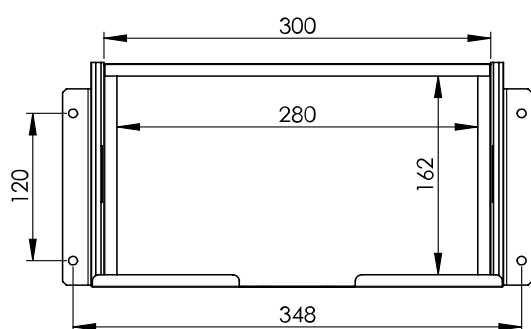

**Tiretto semplice 300x180 H. 50**

Plain Under-Top Pull-Out Drawer 300x180 H. 50

**NOTA BENE**

1. Colore a richiesta
2. Misure personalizzabili

**NOTE**

1. Colour upon request
2. Customizable size

**TC 32**

**Tiretto semplice 320x232 H. 50**

Plain Under-Top Pull-Out Drawer 320x232 H. 50

**NOTA BENE**

1. Colore a richiesta
2. Misure personalizzabili

**NOTE**

1. Colour upon request
2. Customizable size