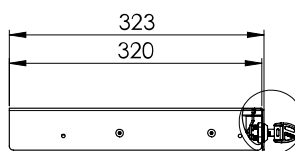

Tiretto H. 68 con serratura
Under-Top Pull-Out Drawer with Lock - H. 68

GUIDE A SFERA
BALL-BEARING SLIDES

GUIDE A RULLO
ROLLER SLIDES

NOTA BENE
1. Colore a richiesta
2. Misure personalizzabili

NOTE
1. Colour upon request
2. Customizable size