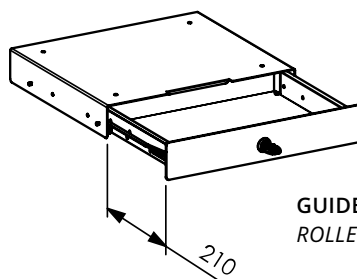

Tiretto H. 68 con serratura
Under-Top Pull-Out Drawer with Lock - H. 68

GUIDE A SFERA
BALL-BEARING SLIDES

GUIDE A RULLO
ROLLER SLIDES

NOTA BENE
1. Colore a richiesta
2. Misure personalizzabili

NOTE
1. Colour upon request
2. Customizable size