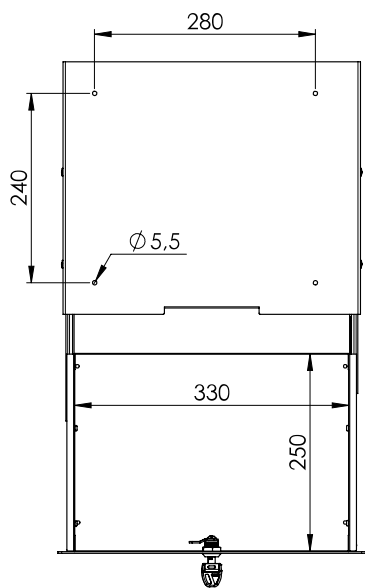

Tiretto H. 68 con serratura
Under-Top Pull-Out Drawer with Lock - H. 68

GUIDE A SFERA
BALL-BEARING SLIDES

GUIDE A RULLO
ROLLER SLIDES

NOTA BENE
1. Colore a richiesta
2. Misure personalizzabili

NOTE
1. Colour upon request
2. Customizable size