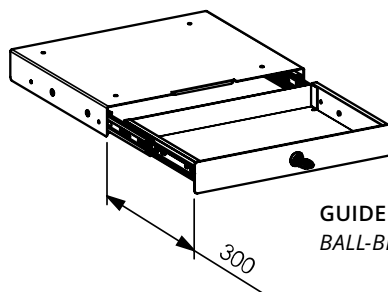

Tiretto H. 68 con serratura
Under-Top Pull-Out Drawer with Lock - H. 68

GUIDE A SFERA
BALL-BEARING SLIDES

GUIDE A RULLO
ROLLER SLIDES

NOTA BENE
1. Colore a richiesta
2. Misure personalizzabili

NOTE
1. Colour upon request
2. Customizable size