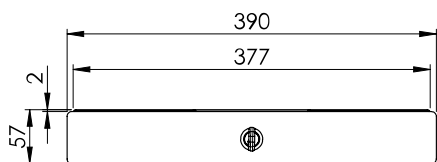

Tiretto H. 68 con serratura
Under-Top Pull-Out Drawer with Lock - H. 68

GUIDE A SFERA
BALL-BEARING SLIDES

GUIDE A RULLO
ROLLER SLIDES

NOTA BENE
1. Colore a richiesta
2. Misure personalizzabili

NOTE
1. Colour upon request
2. Customizable size