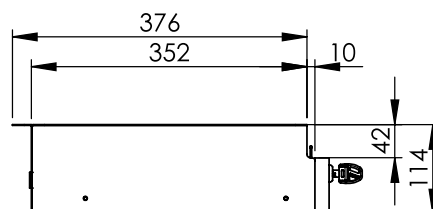

**Cassetto sottopiano H.70**  
Under-Top Pull-Out Drawer - H.70

**NOTA BENE**  
Frontale fornito dal cliente

**NOTE**  
Front panel supplied by the customer

**NOTA BENE**  
1. Colore a richiesta  
2. Misure personalizzabili