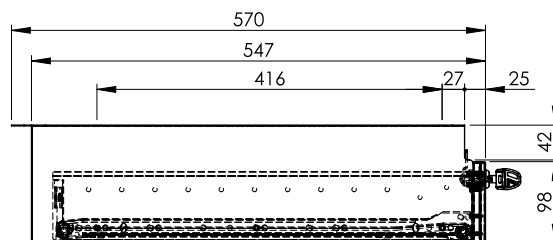

Tiretto H.100 con Serratura
Under-Top Pull-Out Drawer with Lock - H.100

NOTA BENE
1. Colore a richiesta
2. Misure personalizzabili

NOTE
1. Colour upon request
2. Customizable size