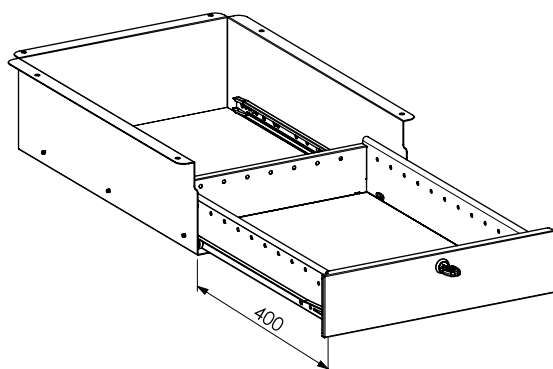

Tiretto H.100 con Serratura
Under-Top Pull-Out Drawer with Lock - H.100

NOTA BENE
1. Colore a richiesta
2. Misure personalizzabili

NOTE
1. Colour upon request
2. Customizable size