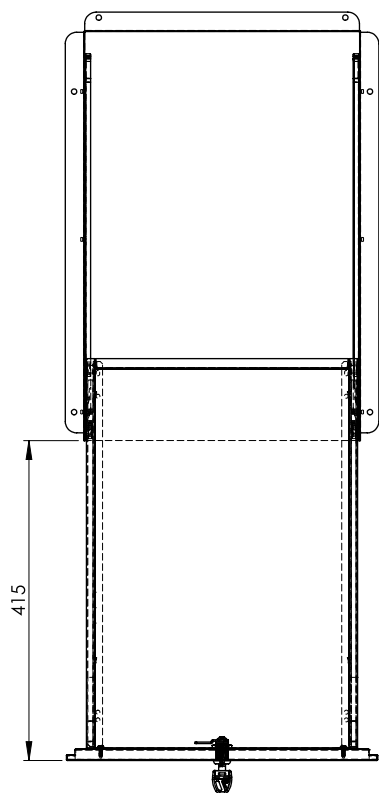

Tiretto H.100 con Serratura
Under-Top Pull-Out Drawer with Lock - H.100

NOTA BENE
1. Colore a richiesta
2. Misure personalizzabili

NOTE
1. Colour upon request
2. Customizable size