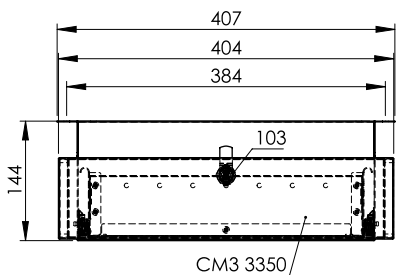

Tiretto H.100 con Serratura
Under-Top Pull-Out Drawer with Lock - H.100

NOTA BENE
1. Colore a richiesta
2. Misure personalizzabili

NOTE
1. Colour upon request
2. Customizable size