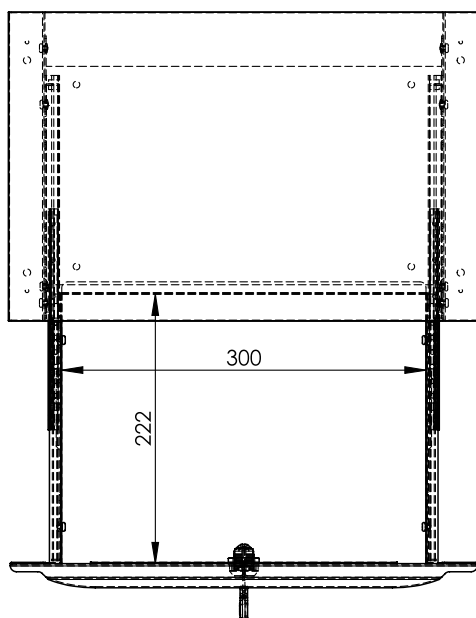

**Cassetto sopra piano H.95 con serratura**

*Over-Top Pull-Out Drawer with Lock - H.95*

**NOTA BENE**

1. Colore a richiesta
2. Misure personalizzabili

**NOTE**

1. Colour upon request
2. Customizable size