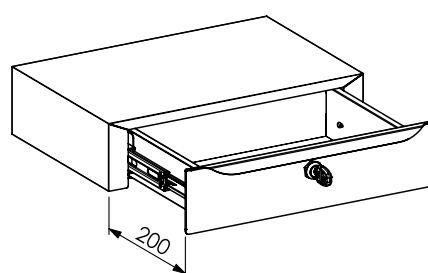

**Cassetto sopra piano H.95 con serratura**

*Over-Top Pull-Out Drawer with Lock - H.95*

**NOTA BENE**

1. Colore a richiesta
2. Misure personalizzabili

**NOTE**

1. Colour upon request
2. Customizable size