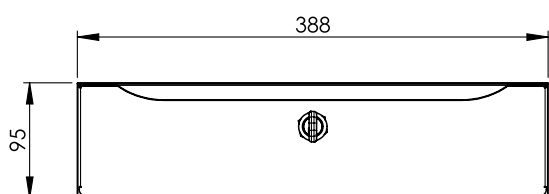

**Cassetto sopra piano H.95 con serratura**

*Over-Top Pull-Out Drawer with Lock - H.95*

**NOTA BENE**

1. Colore a richiesta
2. Misure personalizzabili

**NOTE**

1. Colour upon request
2. Customizable size