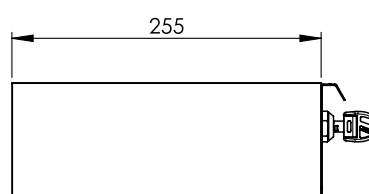

**Cassetto sopra piano H.95 con serratura**

*Over-Top Pull-Out Drawer with Lock - H.95*

**NOTA BENE**

1. Colore a richiesta
2. Misure personalizzabili

**NOTE**

1. Colour upon request
2. Customizable size