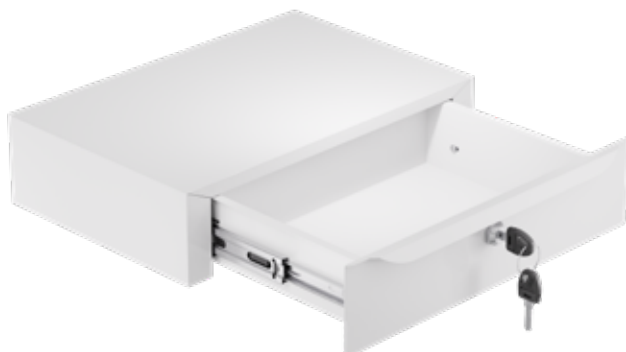

**Cassetto sopra piano H.95 con serratura**

*Over-Top Pull-Out Drawer with Lock - H.95*

**NOTA BENE**

1. Colore a richiesta
2. Misure personalizzabili

**NOTE**

1. Colour upon request
2. Customizable size