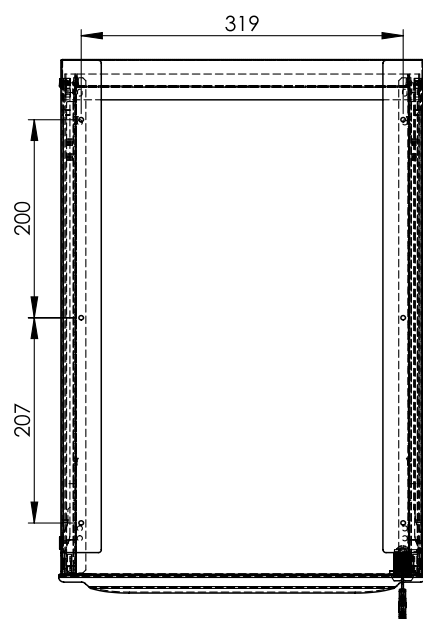

CAP / T24

Cassetteria appesa con spazio per trave 20x40

Under-Top Pedestal with 20x40 Beam Recess

NOTA BENE

1. Colore a richiesta
2. Misure personalizzabili

NOTE

1. Colour upon request
2. Customizable size

VERSIONE SENZA FRONTALI
VERSION WITHOUT FRONT PANELS