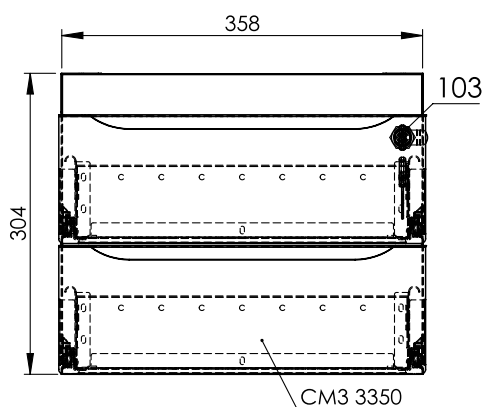

CAP / T24

Cassetteria appesa con spazio per trave 20x40

Under-Top Pedestal with 20x40 Beam Recess

NOTA BENE

1. Colore a richiesta
2. Misure personalizzabili

NOTE

1. Colour upon request
2. Customizable size

VERSIONE SENZA FRONTALI
VERSION WITHOUT FRONT PANELS