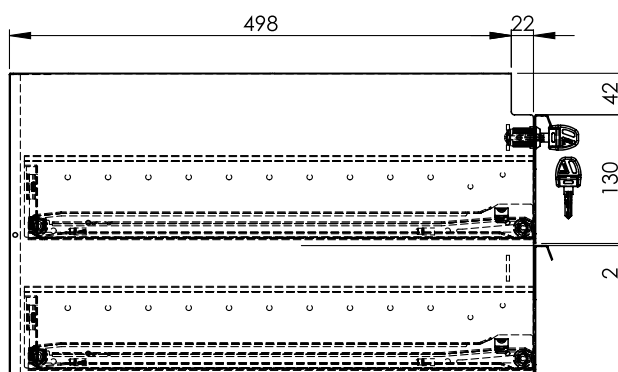

CAP / T24

Cassetteria appesa con spazio per trave 20x40

Under-Top Pedestal with 20x40 Beam Recess

NOTA BENE

1. Colore a richiesta
2. Misure personalizzabili

NOTE

1. Colour upon request
2. Customizable size

VERSIONE SENZA FRONTALI
VERSION WITHOUT FRONT PANELS