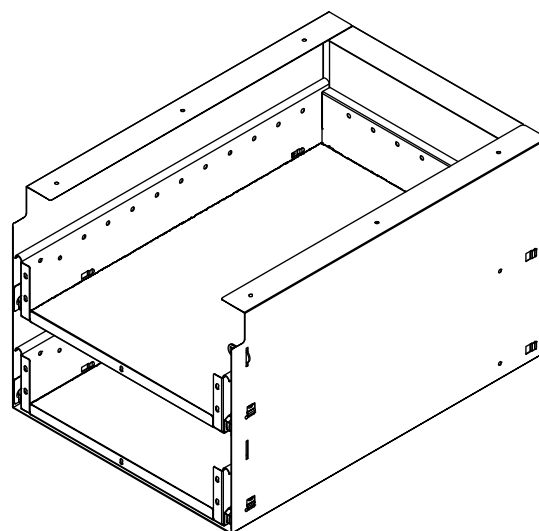

CAP / T24

Cassetteria appesa con spazio per trave 20x40

Under-Top Pedestal with 20x40 Beam Recess

NOTA BENE

1. Colore a richiesta
2. Misure personalizzabili

NOTE

1. Colour upon request
2. Customizable size

VERSIONE SENZA FRONTALI
VERSION WITHOUT FRONT PANELS